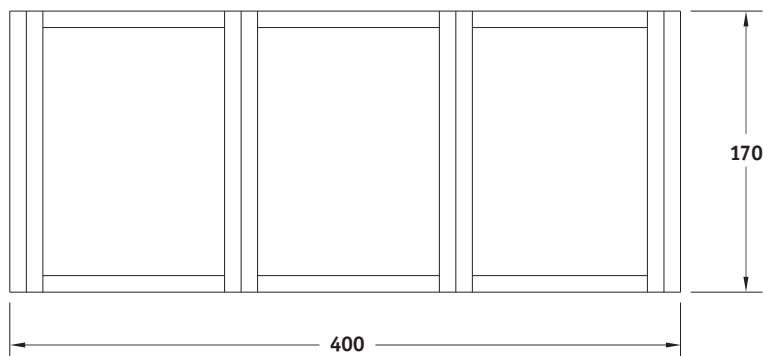

OBSTÁCULO DOBLE

EQUIPAMIENTO
DEPORTIVO

Ref.: IS-6B05

OBSTÁCULO DOBLE

EQUIPAMIENTO DEPORTIVO

Ref.: IS-6B05

INFORMACIÓN TÉCNICA

MEDIDAS

(es posible que se den pequeñas variaciones):

Dimensiones totales en planta:
400x170cm.

DESCRIPCIÓN

Obstáculo formado por dobles troncos cruzados.

MATERIALES:

Madera de pino tratada en autoclave con sales libres de arsénico.