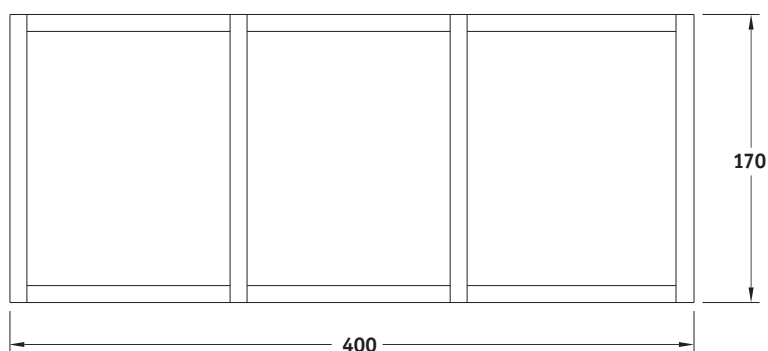

OBSTÁCULO SENCILLO

EQUIPAMIENTO DEPORTIVO

Ref.: IS-6B04

INFORMACIÓN TÉCNICA

MEDIDAS

(es posible que se den pequeñas variaciones):

Dimensiones totales en planta:
400x170cm.

DESCRIPCIÓN

Obstáculo formado por troncos cruzados.

MATERIALES:

Madera de pino tratada en autoclave con sales libres de arsénico.

Tornillería electrogalvanizada.

COMPONENTES:

Plataforma con 4 troncos.

La empresa se reserva el derecho a realizar modificaciones en los elementos de juego.
Disponibilidad de repuestos durante 10 años.

PARQUES INFANTILES ISABA, S.A
Polig. Industrial El Alter · C/Argenters n19, 46290 ALCACER (Valencia) · Tel: 961240001 · Fax: 961200270 · www.isaba.com