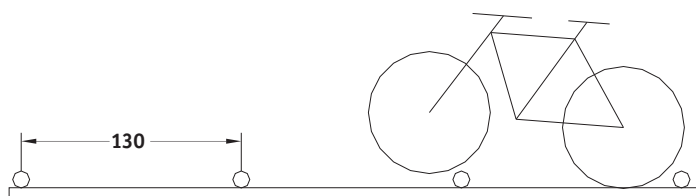

OBSTÁCULO SENCILLO

EQUIPAMIENTO DEPORTIVO

Ref.: IS-6B04

INFORMACIÓN TÉCNICA

MEDIDAS

(es posible que se den pequeñas variaciones):

Dimensiones totales en planta:
400x170cm.

DESCRIPCIÓN

Obstáculo formado por troncos cruzados.

MATERIALES:

Madera de pino tratada en autoclave con sales libres de arsénico.

Tornillería electrogalvanizada.

COMPONENTES:

Plataforma con 4 troncos.

La empresa se reserva el derecho a realizar modificaciones en los elementos de juego.
Disponibilidad de repuestos durante 10 años.

PARQUES INFANTILES ISABA, S.A
Polig. Industrial El Alter · C/Argenters n19, 46290 ALCACER (Valencia) · Tel: 961240001 · Fax: 961200270 · www.isaba.com