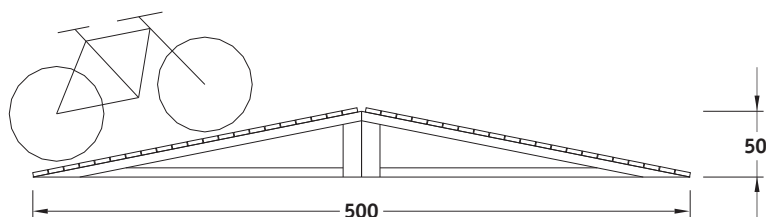

RAMPA SUBIDA Y BAJADA

EQUIPAMIENTO DEPORTIVO

Ref.: IS-6B01

INFORMACIÓN TÉCNICA

MEDIDAS

(es posible que se den pequeñas variaciones):

Dimensiones totales en planta:
500x200cm.

DESCRIPCIÓN

Rampa subida y bajada realizada en madera de pino tratada en autoclave con sales libres de arsénico.

MATERIALES:

Madera de pino tratada en autoclave con sales libres de arsénico.

Tornillería electrogalvanizada.

COMPONENTES:

2 rampas.

La empresa se reserva el derecho a realizar modificaciones en los elementos de juego.
Disponibilidad de repuestos durante 10 años.

PARQUES INFANTILES ISABA, S.A
Polig. Industrial EL Alter · C/Argenters n19, 46290 ALCACER (Valencia) · Tel: 961240001 · Fax: 961200270 · www.isaba.com