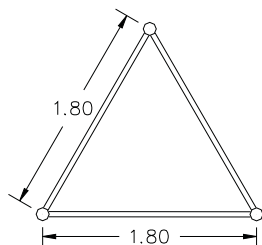

BARRA DE PULSO

EQUIPAMIENTO DEPORTIVO

Ref.: IS-6G10
Revisión: nº2

DESCRIPCIÓN

Fabricado en madera de pino tratada en autoclave con sales CBK, formado por tres postes verticales y 3 barras de acero inoxidable reforzado.