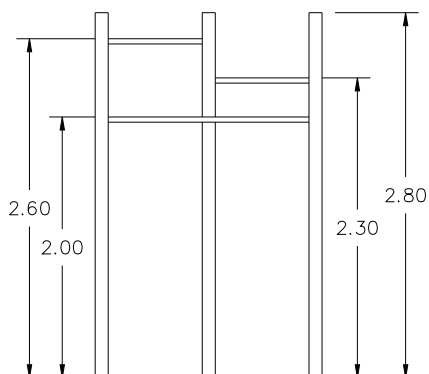

BARRA DE PULSO

EQUIPAMIENTO DEPORTIVO

Ref.: IS-6G10
Revisión: nº2

DESCRIPCIÓN

Fabricado en madera de pino tratada en autoclave con sales CBK, formado por tres postes verticales y 3 barras de acero inoxidable reforzado.