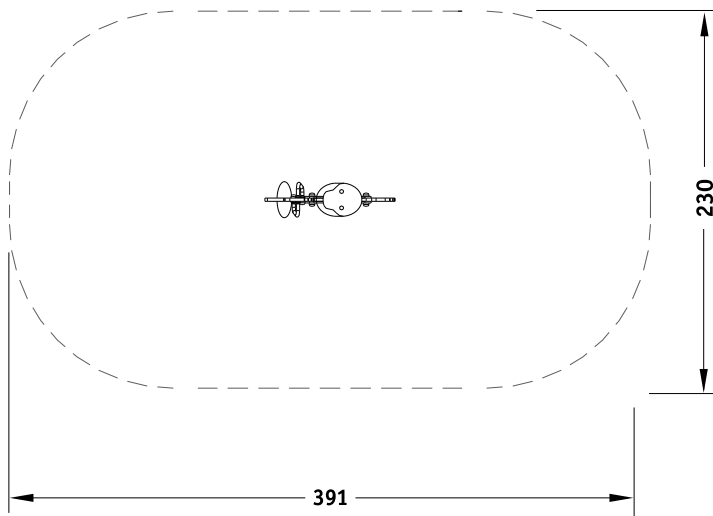

Ref.: IS-3M13

*El área recomendada es de : 391 X 230cm.
*Juego de fácil acceso.

Ref.: IS-3M13

INFORMACIÓN TÉCNICA

MEDIDAS

(es posible que se den pequeñas variaciones):

Dimensiones totales en planta: 80x22cm.

Altura máxima del juego: vease dibujo.

Altura libre de caída: 46,5cm.

Espacio necesario: 391x230cm.

-La superficie de juego debe estar cubierta por un suelo que absorba el impacto según EN-1176-1:2008.

INSTALACIÓN

2 montadores

Peso del mayor componente: 25kg.

Dimensiones del mayor componente: 51x30x30cm.

-La instalación de este producto se puede realizar sobre solera de hormigón o tierra.

CERTIFICADO CONFORME NORMA EN 1176 :2008