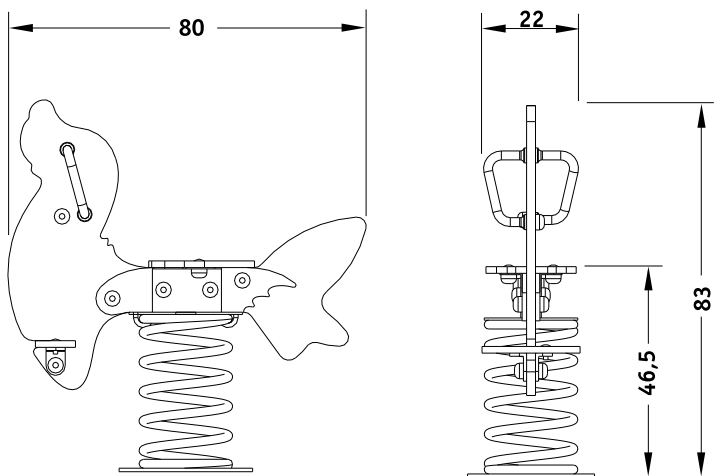

Ref.: IS-3M13

*El área recomendada es de : 391 X 230cm.
*Juego de fácil acceso.

Ref.: IS-3M13

INFORMACIÓN TÉCNICA

MEDIDAS

(es posible que se den pequeñas variaciones):

Dimensiones totales en planta: 80x22cm.

Altura máxima del juego: vease dibujo.

Altura libre de caída: 46,5cm.

Espacio necesario: 391x230cm.

-La superficie de juego debe estar cubierta por un suelo que absorba el impacto según EN-1176-1:2008.

INSTALACIÓN

2 montadores

Peso del mayor componente: 25kg.

Dimensiones del mayor componente: 51x30x30cm.

-La instalación de este producto se puede realizar sobre solera de hormigón o tierra.

CERTIFICADO CONFORME NORMA EN 1176 :2008

MATERIALES:

Paneles en diferentes colores, fabricados en polietileno de 20mm de alta densidad.

Tablero safetec.

Elementos metálicos con cubrición plastica.

Herraje y tornilleria electrogalvanizada

COMPONENTES: