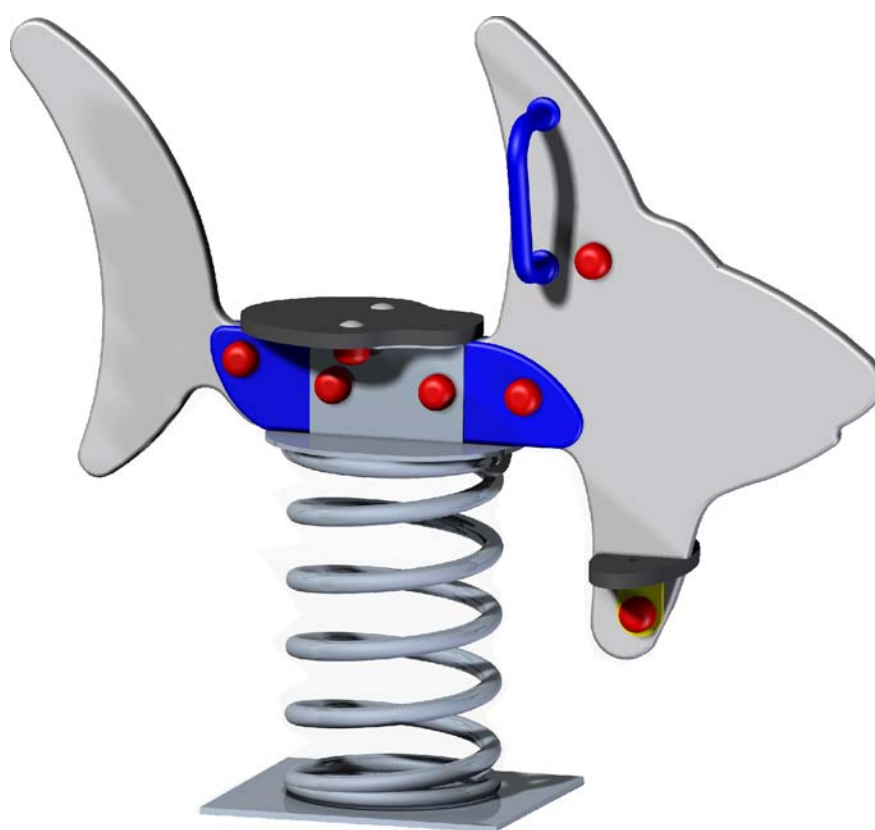

EL DELFÍN

NATURA

Ref.: IS-3M12

*El área recomendada es de : 391 X 230cm.

*Juego de fácil acceso.

Ref.: IS-3M12

INFORMACIÓN TÉCNICA

MEDIDAS

INSTALACIÓN

2 montadores

Peso del mayor componente: 25kg.

Dimensiones del mayor componente: 51x30x30cm.

-La instalación de este producto se puede realizar sobre solera de hormigón o tierra.

CERTIFICADO CONFORME NORMA EN 1176 :2008

MATERIALES:

Paneles en diferentes colores, fabricados en polietileno de 20mm de alta densidad.

Tablero Safetec.

Elementos metálicos con cubrición plástica.

Herraje y tornillería electrogalvanizada.

COMPONENTES:

Figura central.

Muelle especialmente tratado para evitar pinzamientos, que garantice el retorno a su posición de equilibrio durante su utilización.