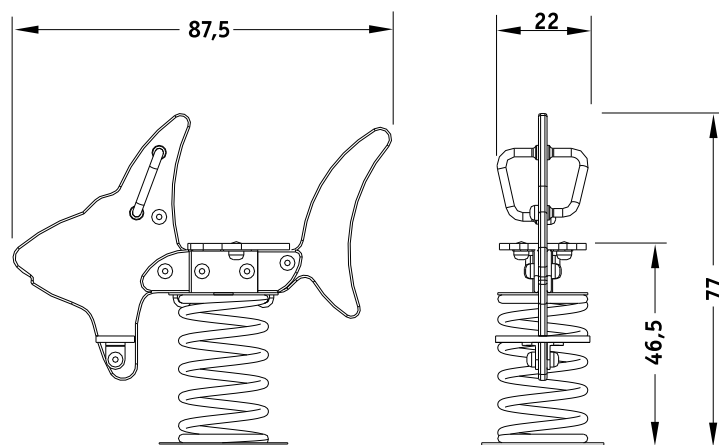

EL DELFÍN

NATURA

Ref.: IS-3M12

*El área recomendada es de : 391 X 230cm.

*Juego de fácil acceso.

Ref.: IS-3M12

INFORMACIÓN TÉCNICA

MEDIDAS

(es posible que se den pequeñas variaciones):

Dimensiones totales en planta: 87,5x22cm.

Altura máxima del juego: vease dibujo.

Altura libre de caída: 46,5cm.

Espacio necesario: 391x230cm.

-La superficie de juego debe estar cubierta por un suelo que absorba el impacto según EN-1176-1:2008.

INSTALACIÓN

2 montadores

Peso del mayor componente: 25kg.

Dimensiones del mayor componente: 51x30x30cm.

-La instalación de este producto se puede realizar sobre solera de hormigón o tierra.

CERTIFICADO CONFORME NORMA EN 1176 :2008

MATERIALES:

Paneles en diferentes colores, fabricados en polietileno de 20mm de alta densidad.

Tablero Safetec.

Elementos metálicos con cubrición plástica.

Herraje y tornillería electrogalvanizada.

COMPONENTES: