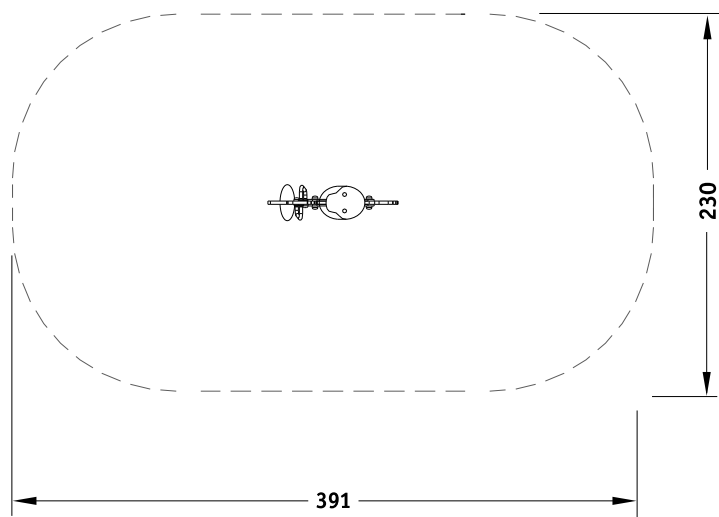

EL DELFÍN

NATURA

Ref.: IS-3M12

*El área recomendada es de : 391 X 230cm.

*Juego de fácil acceso.

Ref.: IS-3M12

INFORMACIÓN TÉCNICA

MEDIDAS

(es posible que se den pequeñas variaciones):

Dimensiones totales en planta: 87,5x22cm.

Altura máxima del juego: vease dibujo.

Altura libre de caída: 46,5cm.

Espacio necesario: 391x230cm.

-La superficie de juego debe estar cubierta por un suelo que absorba el impacto según EN-1176-1:2008.

INSTALACIÓN

2 montadores

Peso del mayor componente: 25kg.

Dimensiones del mayor componente: 51x30x30cm.

-La instalación de este producto se puede realizar sobre solera de hormigón o tierra.

CERTIFICADO CONFORME NORMA EN 1176 :2008