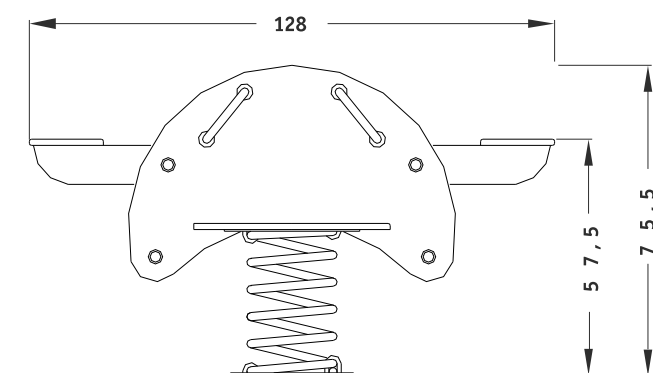

COMECOCOS

NATURA

Ref.: IS-3M07

*El área recomendada es de : 380x267cm.

*Juego de fácil acceso.

Ref.: IS-3M07

INFORMACIÓN TÉCNICA

MEDIDAS

(es posible que se den pequeñas variaciones):

Dimensiones totales en planta:
128x67,1cm.

Altura máxima del juego: vease dibujo.

Altura libre de caída: 57.5cm.

Espacio necesario: 380x267cm.

-La superficie de juego debe estar cubierta por un suelo que absorba el impacto según EN-1176-1:2008

INSTALACIÓN

2 montadores

Peso del mayor componente: 60kg.

Dimensiones del mayor componente:
126x57.5x75.5cm.

-La instalación de este producto se puede realizar sobre solera de hormigón o tierra.

CERTIFICADO CONFORME NORMA EN 1176:2008