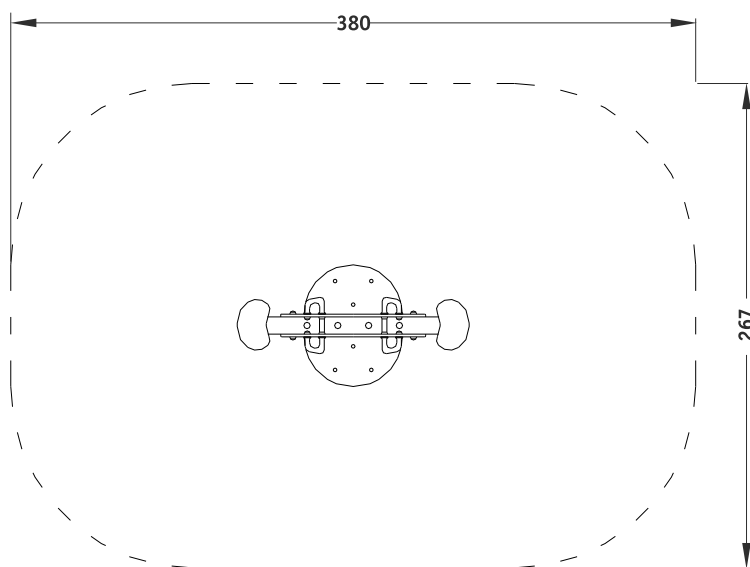

COMECOCOS

NATURA

Ref.: IS-3M07

*El área recomendada es de : 380x267cm.

*Juego de fácil acceso.

Ref.: IS-3M07

INFORMACIÓN TÉCNICA

MEDIDAS

(es posible que se den pequeñas variaciones):

Dimensiones totales en planta:
128x67,1cm.

Altura máxima del juego: vease dibujo.

Altura libre de caída: 57.5cm.

Espacio necesario: 380x267cm.

-La superficie de juego debe estar cubierta por un suelo que absorba el impacto según EN-1176-1:2008

INSTALACIÓN

2 montadores

Peso del mayor componente: 60kg.

Dimensiones del mayor componente:
126x57.5x75.5cm.

-La instalación de este producto se puede realizar sobre solera de hormigón o tierra.

CERTIFICADO CONFORME NORMA EN 1176:2008