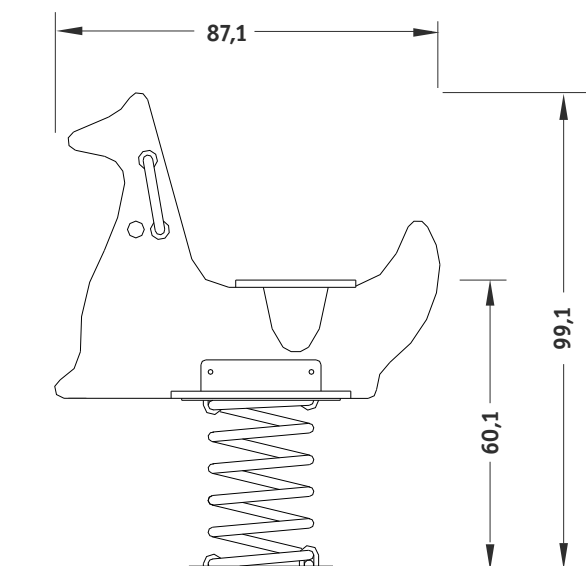

MUELLE CANGURO

NATURA

Ref.: IS-3M04

*El área recomendada es de : 380x230cm.
*Juego de fácil acceso.

MUELLE CANGURO

NATURA

Ref.: IS-3M04

INFORMACIÓN TÉCNICA

MEDIDAS

(es posible que se den pequeñas variaciones):

Dimensiones totales en planta:
87.1x28.3cm.

Altura máxima del juego: vease dibujo.

Altura libre de caída: 60cm.

Espacio necesario: 380x230cm.

-La superficie de juego debe estar cubierta por un suelo que absorba el impacto según EN-1176-1:2008.

INSTALACIÓN

2 montadores

Peso del mayor componente: 43kg.

Dimensiones del mayor componente:
80x40x99cm.

-La instalación de este producto se puede realizar sobre solera de hormigón o tierra.

CERTIFICADO CONFORME NORMA EN 1176:2008