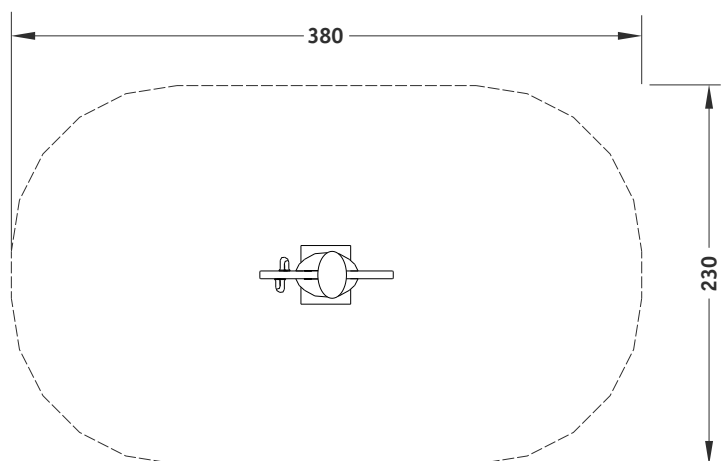

MUELLE CANGURO

NATURA

Ref.: IS-3M04

*El área recomendada es de : 380x230cm.
*Juego de fácil acceso.

MUELLE CANGURO

NATURA

Ref.: IS-3M04

INFORMACIÓN TÉCNICA

MEDIDAS

(es posible que se den pequeñas variaciones):

Dimensiones totales en planta:
87.1x28.3cm.

Altura máxima del juego: vease dibujo.

Altura libre de caída: 60cm.

Espacio necesario: 380x230cm.

-La superficie de juego debe estar cubierta por un suelo que absorba el impacto según EN-1176-1:2008.

INSTALACIÓN

2 montadores

Peso del mayor componente: 43kg.

Dimensiones del mayor componente:
80x40x99cm.

-La instalación de este producto se puede realizar sobre solera de hormigón o tierra.

CERTIFICADO CONFORME NORMA EN 1176:2008