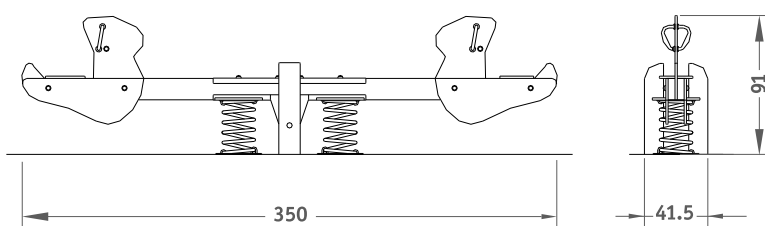

#### MEDIDAS

(es posible que se den pequeñas variaciones):

Dimensiones totales en planta:  
350x42cm.

Altura máxima del juego: vease dibujo.

Altura libre de caída: 90cm.

Espacio necesario: 550x242cm.

-La superficie de juego debe estar cubierta por un suelo que absorba el impacto según EN-1176-1:2008

#### INSTALACIÓN

2 montadores

Peso del mayor componente: 20kg.

Dimensiones del mayor componente:  
350cm.

-La instalación de este producto se puede realizar sobre solera de hormigón o tierra.

**CERTIFICADO CONFORME NORMA EN 1176:2008**

#### COMPONENTES:

Siluetas Nessy.

Muelles.

La empresa se reserva el derecho a realizar modificaciones en los elementos de juego.  
Disponibilidad de repuestos durante 10 años.

PARQUES INFANTILES ISABA,S.A