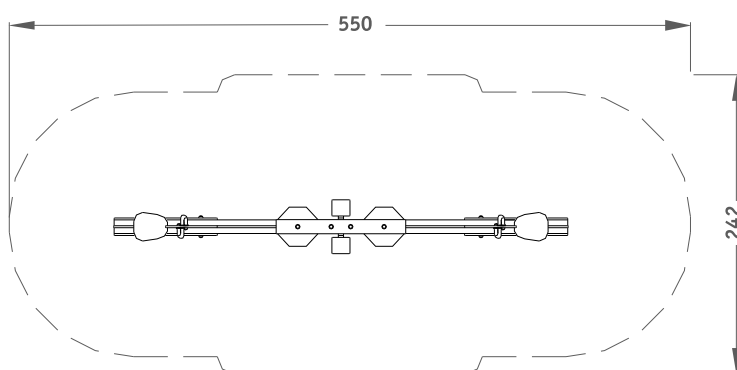

BALANCÍN NESSY

Ref.: IS-4S23

NATURA

INFORMACIÓN TÉCNICA

MEDIDAS

(es posible que se den pequeñas variaciones):

Dimensiones totales en planta:
350x42cm.

Altura máxima del juego: vease dibujo.

Altura libre de caída: 90cm.

Espacio necesario: 550x242cm.

-La superficie de juego debe estar cubierta por un suelo que absorba el impacto según EN-1176-1:2008

INSTALACIÓN

2 montadores

Peso del mayor componente: 20kg.

Dimensiones del mayor componente:
350cm.

-La instalación de este producto se puede realizar sobre solera de hormigón o tierra.

CERTIFICADO CONFORME NORMA EN 1176:2008

MATERIALES:

Madera de pino tratada en autoclave con sales libres de arsénico.

Herraje y tornillería electrogalvanizada.

Tablero contrachapado fenólico con lacado especial para exteriores.

COMPONENTES:

Siluetas Nessy.

Muelles.

La empresa se reserva el derecho a realizar modificaciones en los elementos de juego.
Disponibilidad de repuestos durante 10 años.

PARQUES INFANTILES ISABA,S.A

Polig. Industrial El Alter · C/Argenters n19, 46290 ALCACER (Valencia) · Tel: 961240001 · Fax: 961200270 · www.isaba.com