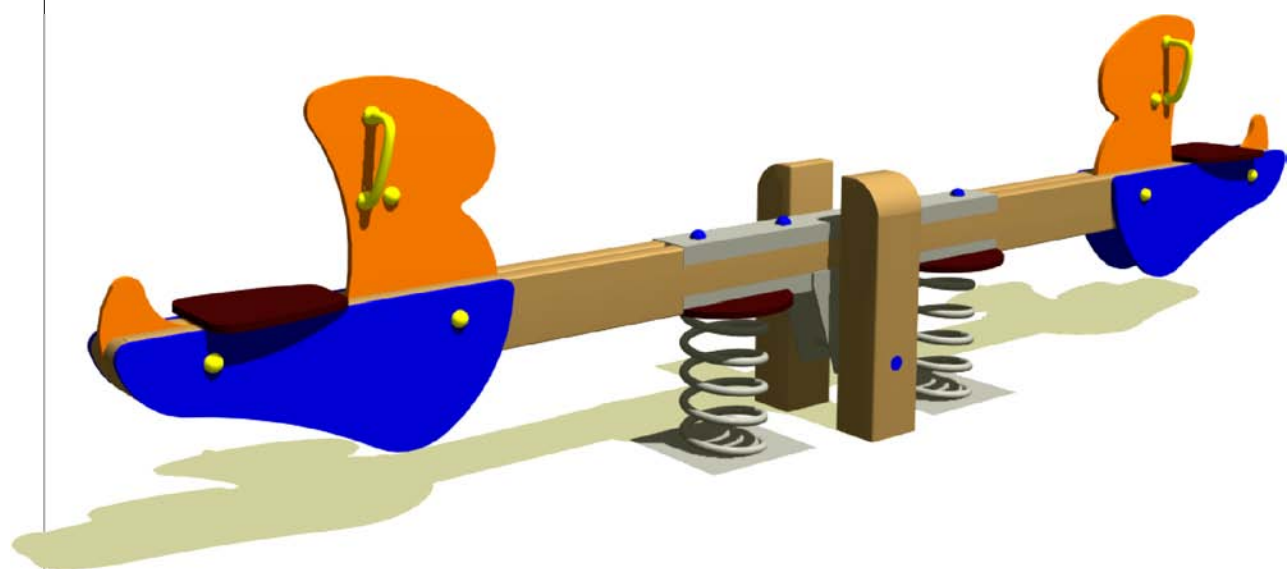

BALANCÍN NESSY

NATURA

Ref.: IS-4S23

\*El área recomendada es de : 550x242cm.

\*Juego de difícil acceso.

## BALANCÍN NESSY

Ref.: IS-4S23

#### INSTALACIÓN

2 montadores

Peso del mayor componente: 20kg.

Dimensiones del mayor componente:  
350cm.

-La instalación de este producto se puede realizar sobre solera de hormigón o tierra.

**CERTIFICADO CONFORME NORMA EN 1176:2008**