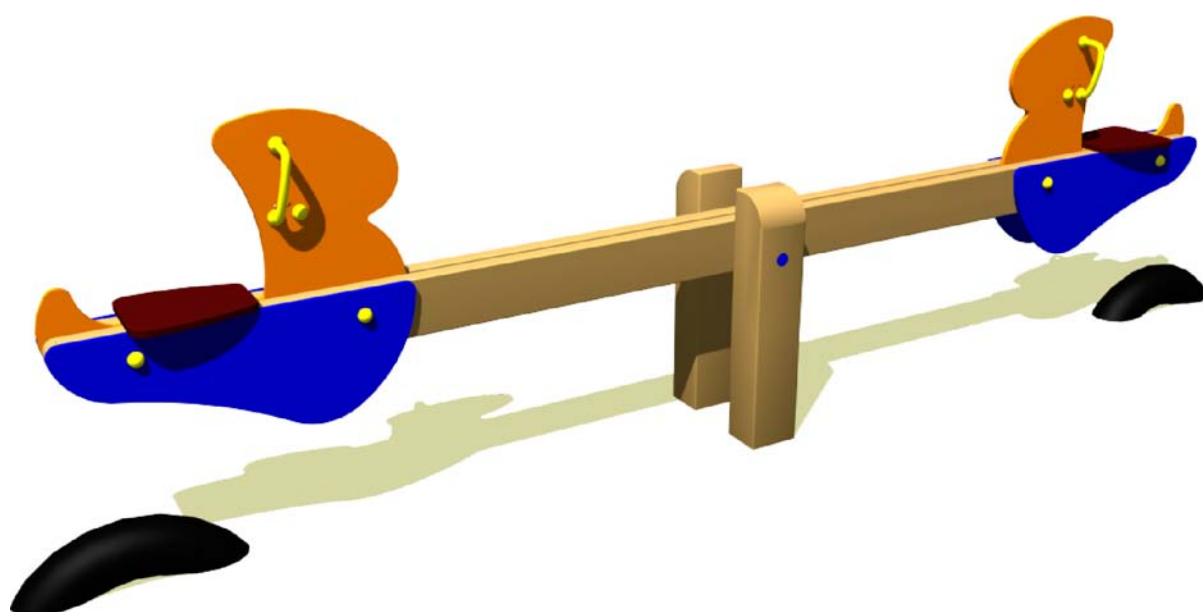

BALANCÍN DINO

NATURA

Ref.: IS-4S22

*El área recomendada es de : 550x242cm.

*Juego de difícil acceso.

BALANCÍN DINO

Ref.: IS-4S22

NATURA

INFORMACIÓN TÉCNICA

MEDIDAS

(es posible que se den pequeñas variaciones):

Dimensiones totales en planta:
350x42cm.

Altura máxima del juego: vease dibujo.

Altura libre de caída: 100cm.

Espacio necesario: 550x242cm.

-La superficie de juego debe estar cubierta por un suelo que absorba el impacto según EN-1176-1:2008

INSTALACIÓN

2 montadores

Peso del mayor componente: 20kg.

Dimensiones del mayor componente:
350cm.

-La instalación de este producto se puede realizar sobre solera de hormigón o tierra.