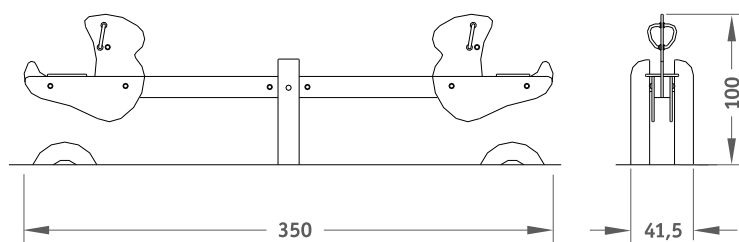

BALANCÍN DINO

NATURA

Ref.: IS-4S22

*El área recomendada es de : 550x242cm.

*Juego de difícil acceso.

BALANCÍN DINO

Ref.: IS-4S22

NATURA

INFORMACIÓN TÉCNICA

MEDIDAS

(es posible que se den pequeñas variaciones):

Dimensiones totales en planta:
350x42cm.

Altura máxima del juego: vease dibujo.

Altura libre de caída: 100cm.

Espacio necesario: 550x242cm.

-La superficie de juego debe estar cubierta por un suelo que absorba el impacto según EN-1176-1:2008

INSTALACIÓN

2 montadores

Peso del mayor componente: 20kg.

Dimensiones del mayor componente:
350cm.

-La instalación de este producto se puede realizar sobre solera de hormigón o tierra.

COMPONENTES:

Siluetas Dino.

Neumáticos.

La empresa se reserva el derecho a realizar modificaciones en los elementos de juego.
Disponibilidad de repuestos durante 10 años.

PARQUES INFANTILES ISABA,S.A

Polig. Industrial El Alter · C/Argenters n19, 46290 ALCACER (Valencia) · Tel: 961240001 · Fax: 961200270 · www.isaba.com