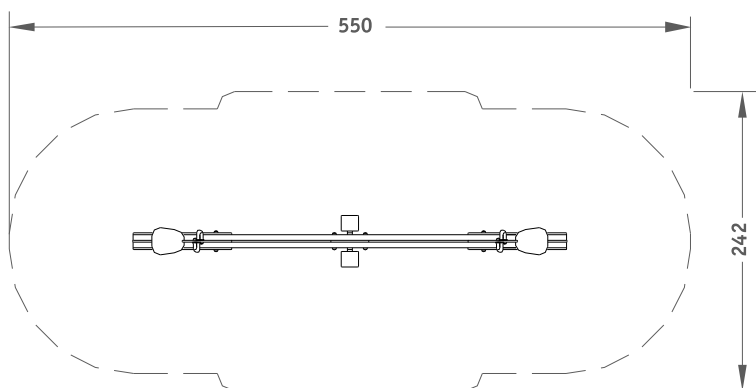

BALANCÍN DINO

Ref.: IS-4S22

NATURA

INFORMACIÓN TÉCNICA

MEDIDAS

(es posible que se den pequeñas variaciones):

Dimensiones totales en planta:
350x42cm.

Altura máxima del juego: vease dibujo.

Altura libre de caída: 100cm.

Espacio necesario: 550x242cm.

-La superficie de juego debe estar cubierta por un suelo que absorba el impacto según EN-1176-1:2008

INSTALACIÓN

2 montadores

Peso del mayor componente: 20kg.

Dimensiones del mayor componente:
350cm.

-La instalación de este producto se puede realizar sobre solera de hormigón o tierra.

CERTIFICADO CONFORME NORMA EN 1176:2008

MATERIALES:

Madera de pino tratada en autoclave con sales libres de arsénico.

Herraje y tornillería electrogalvanizada.

Tablero contrachapado fenólico con lacado especial para exteriores.

COMPONENTES:

Siluetas Dino.

Neumáticos.

La empresa se reserva el derecho a realizar modificaciones en los elementos de juego.
Disponibilidad de repuestos durante 10 años.

PARQUES INFANTILES ISABA,S.A

Polig. Industrial El Alter · C/Argenters n19, 46290 ALCACER (Valencia) · Tel: 961240001 · Fax: 961200270 · www.isaba.com