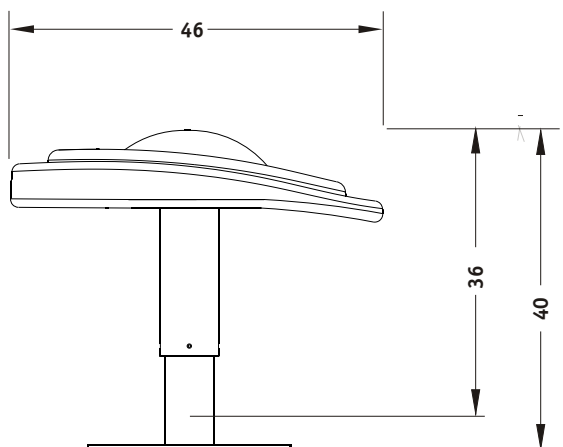

COSMIC 03

RECREA

Ref.: IS-10P15

*El área recomendada es de : Ø 450cm .

*Juego de difícil acceso.

Ref.: IS-10P15

INFORMACIÓN TÉCNICA

MEDIDAS

(es posible que se den pequeñas variaciones):

Dimensiones totales en planta: Ø 46cm.

Altura máxima del juego: vease dibujo.

Altura libre de caída: 36cm.

Espacio necesario: Ø450cm.

-La superficie de juego debe estar cubierta por un suelo que absorba el impacto según EN-1176-1 :2008

INSTALACIÓN

2 montadores

Peso del mayor componente: 18kg.

Dimensiones del mayor componente:
Ø45 x9,6cm.

-La instalación de este producto se puede realizar sobre solera de hormigón o tierra.

CERTIFICADO CONFORME NORMA EN 1176 :2008