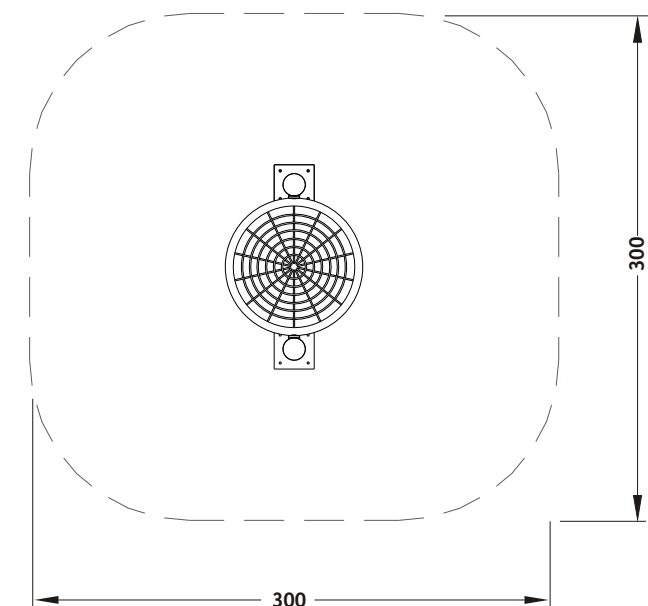

BALANCÍN NIDO

Ref.: IS-10P12

RECREA

INFORMACIÓN TÉCNICA

MEDIDAS

(es posible que se den pequeñas variaciones):

Dimensiones totales en planta:
diámetros 86x117cm.

Altura máxima del juego: vease dibujo.

Altura libre de caída: 45cm.

Espacio necesario: 300 X 300 cm.

-La superficie de juego debe estar cubierta por un suelo que absorba el impacto según EN-1176-1 :2008

INSTALACIÓN

2 montadores

Peso del mayor componente: 30kg.

Dimensiones del mayor componente:
Ø 86x107cm.

-La instalación de este producto se puede realizar sobre solera de hormigón o tierra.

CERTIFICADO CONFORME NORMA EN 1176 :2008

MATERIALES:

Hierro con cubrición plástica.

Malla de cuerdas cableadas.

Madera

COMPONENTES:

Conjunto de postes.

Conjunto cesta nido.

La empresa se reserva el derecho a realizar modificaciones en los elementos de juego.

Disponibilidad de repuestos durante 10 años.

PARQUES INFANTILES ISABA, S.A

Polig. Industrial El Alter · C/Argenters n19, 46290 ALCACER (Valencia) · Tel: 961240001 · Fax: 961200270 · www.isaba.com