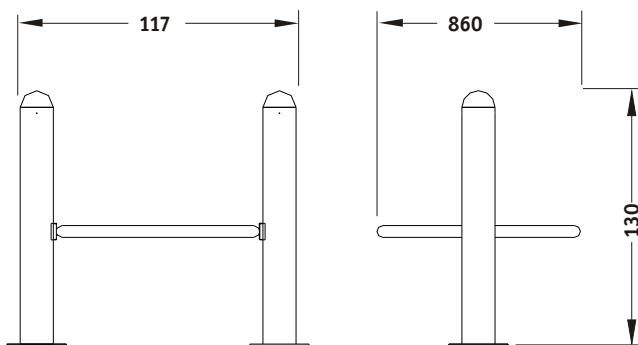

BALANCÍN NIDO

Ref.: IS-10P12

RECREA

INFORMACIÓN TÉCNICA

MEDIDAS

(es posible que se den pequeñas variaciones):

Dimensiones totales en planta:
diámetros 86x117cm.

Altura máxima del juego: vease dibujo.

Altura libre de caída: 45cm.

Espacio necesario: 300 X 300 cm.

-La superficie de juego debe estar cubierta por un suelo que absorba el impacto según EN-1176-1 :2008

INSTALACIÓN

2 montadores

Peso del mayor componente: 30kg.

Dimensiones del mayor componente:
Ø 86x107cm.

-La instalación de este producto se puede realizar sobre solera de hormigón o tierra.

CERTIFICADO CONFORME NORMA EN 1176 :2008

MATERIALES:

Hierro con cubrición plástica.

Malla de cuerdas cableadas.

Madera

COMPONENTES:

Conjunto de postes.

Conjunto cesta nido.

La empresa se reserva el derecho a realizar modificaciones en los elementos de juego.

Disponibilidad de repuestos durante 10 años.

PARQUES INFANTILES ISABA, S.A

Polig. Industrial El Alter · C/Argenters n19, 46290 ALCACER (Valencia) · Tel: 961240001 · Fax: 961200270 · www.isaba.com