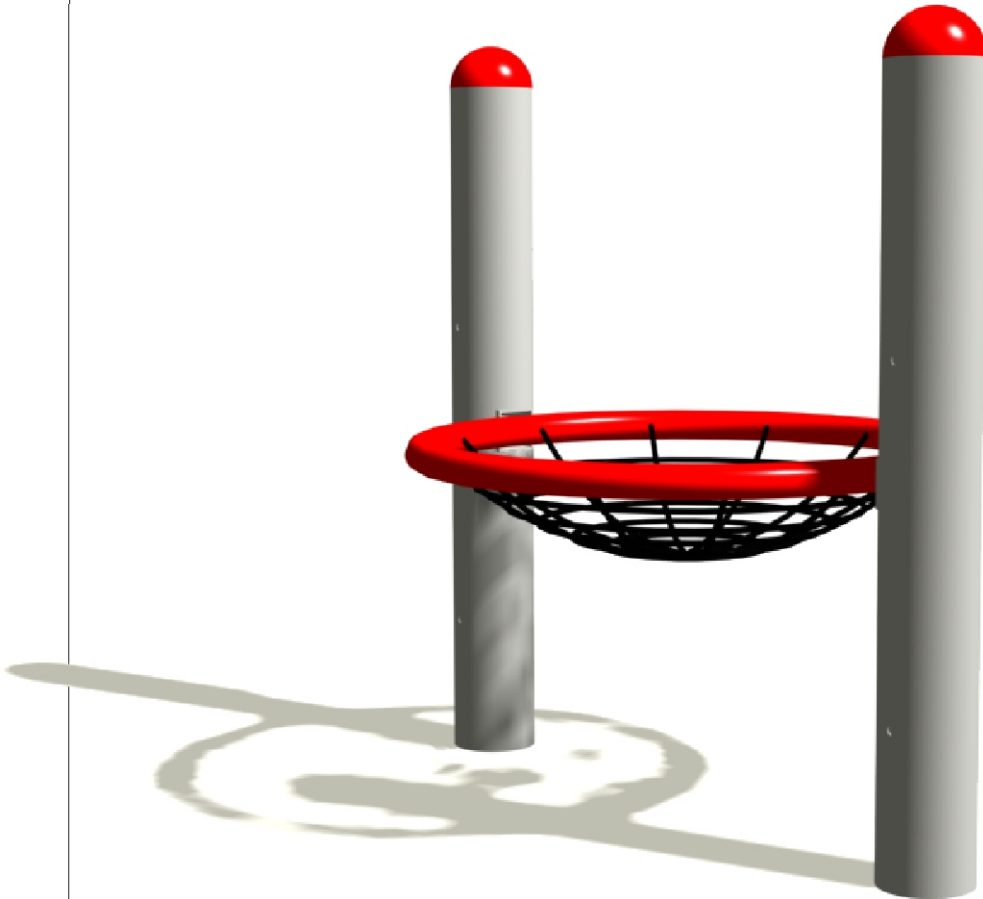

BALANCÍN NIDO

RECREA

Ref.: IS-10P12

*El área recomendada es de : 300 X 300 cm.

*Juego de difícil acceso.

BALANCÍN NIDO

Ref.: IS-10P12

RECREA

INFORMACIÓN TÉCNICA

MEDIDAS

(es posible que se den pequeñas variaciones):

Dimensiones totales en planta:
diámetros 86x117cm.

Altura máxima del juego: vease dibujo.

Altura libre de caída: 45cm.

Espacio necesario: 300 X 300 cm.

-La superficie de juego debe estar cubierta por un suelo que absorba el impacto según EN-1176-1 :2008

INSTALACIÓN

2 montadores

Peso del mayor componente: 30kg.

Dimensiones del mayor componente:
Ø 86x107cm.