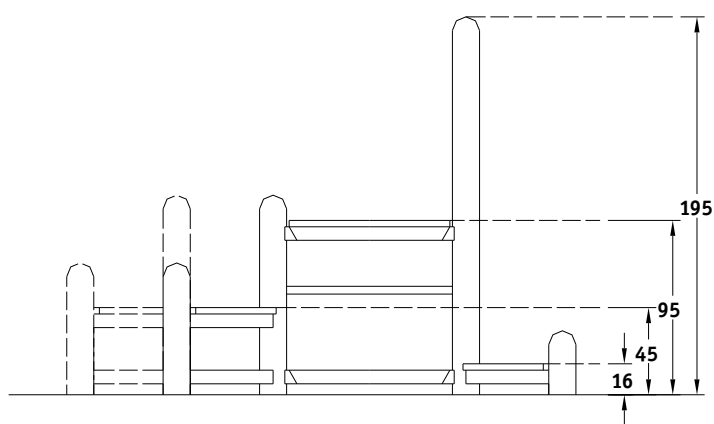

INSTALACIÓN

2 montadores1

*La instalación de este producto se puede realizar sobre solera de hormigón o tierra.

CERTIFICADO CONFORME NORMA EN 1176**MATERIALES:**

Madera de pino tratada en autoclave con sales libres de arsénico.

Herraje y tornillería electrogalvanizada.

COMPONENTES:

Estructura de troncos de 14cmØ. Con múltiples combinaciones.

La empresa se reserva el derecho a realizar modificaciones en los elementos de juego.

Disponibilidad de repuestos durante 10 años.