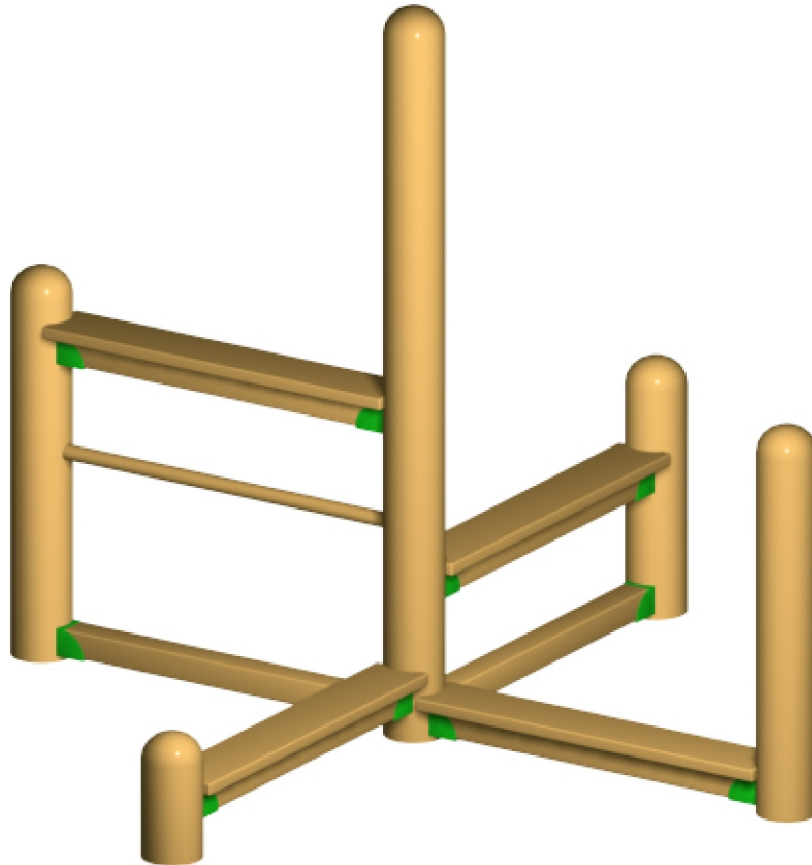

PUNTO DE ENCUENTRO

RECREA

Ref.: IS-10P08

*La edad recomendada de uso : De 5 a 10 años.

Ref.: IS-10P08

INFORMACIÓN TÉCNICA**MEDIDAS**

(es posible que se den pequeñas variaciones):

*La superficie de juego debe estar cubierta por un suelo que absorba el impacto según EN-1177

INSTALACIÓN

2 montadores1

*La instalación de este producto se puede realizar sobre solera de hormigón o tierra.

CERTIFICADO CONFORME NORMA EN 1176**MATERIALES:**

Madera de pino tratada en autoclave con sales libres de arsénico.

Herraje y tornillería electrogalvanizada.

COMPONENTES:

Estructura de troncos de 14cmØ. Con múltiples combinaciones.

La empresa se reserva el derecho a realizar modificaciones en los elementos de juego.

Disponibilidad de repuestos durante 10 años.