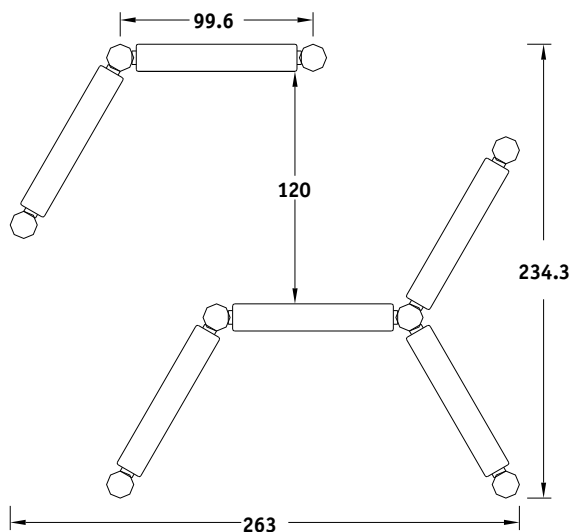

PUNTO DE ENCUENTRO

RECREA

Ref.: IS-10P08

*La edad recomendada de uso : De 5 a 10 años.

Ref.: IS-10P08

INFORMACIÓN TÉCNICA**MEDIDAS**

(es posible que se den pequeñas variaciones):

*La superficie de juego debe estar cubierta por un suelo que absorba el impacto según EN-1177

Herraje y tornillería electrogalvanizada.

COMPONENTES:

Estructura de troncos de 14cmØ. Con múltiples combinaciones.

La empresa se reserva el derecho a realizar modificaciones en los elementos de juego.

Disponibilidad de repuestos durante 10 años.