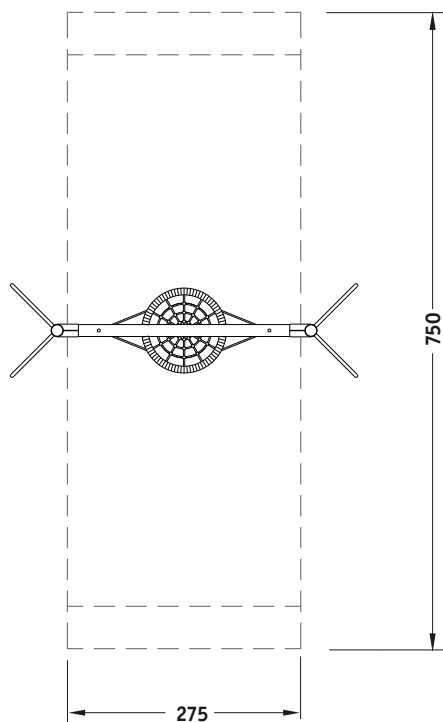

HAMACA

RECREA

Ref.: IS-10P05

*El área recomendada es de : 750 X 275cm.

*Juego de difícil acceso.

Ref.: IS-10P05

INFORMACIÓN TÉCNICA

MEDIDAS

(es posible que se den pequeñas variaciones):

Dimensiones totales en planta: 451x150cm.

Altura máxima del juego: vease dibujo.

Altura libre de caída: 132cm.

Espacio necesario: 750x275cm.

-La superficie de juego debe estar cubierta por un suelo que absorba el impacto según EN-1176-1 :2008

INSTALACIÓN

3 montadores

Peso del mayor componente: 36kg.

Dimensiones del mayor componente: 360x14cm.

-La instalación de este producto se puede realizar sobre solera de hormigón o tierra.

CERTIFICADO CONFORME NORMA EN 1176 :2008