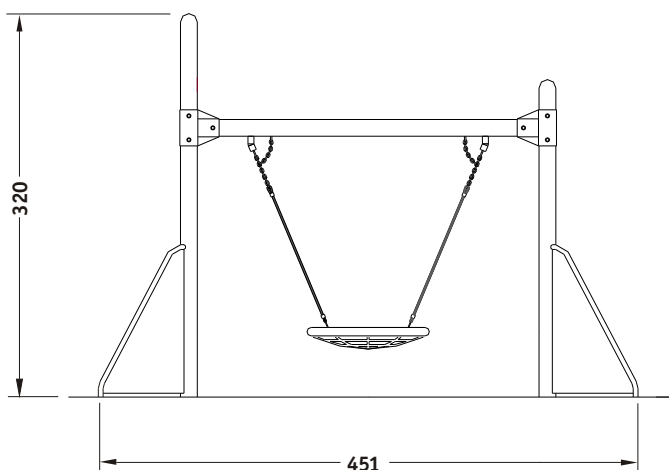

HAMACA

RECREA

Ref.: IS-10P05

*El área recomendada es de : 750 X 275cm.

*Juego de difícil acceso.

Ref.: IS-10P05

INFORMACIÓN TÉCNICA

MEDIDAS

(es posible que se den pequeñas variaciones):

Dimensiones totales en planta: 451x150cm.

Altura máxima del juego: vease dibujo.

Altura libre de caída: 132cm.

Espacio necesario: 750x275cm.

-La superficie de juego debe estar cubierta por un suelo que absorba el impacto según EN-1176-1 :2008

INSTALACIÓN

3 montadores

Peso del mayor componente: 36kg.

Dimensiones del mayor componente: 360x14cm.

-La instalación de este producto se puede realizar sobre solera de hormigón o tierra.

CERTIFICADO CONFORME NORMA EN 1176 :2008