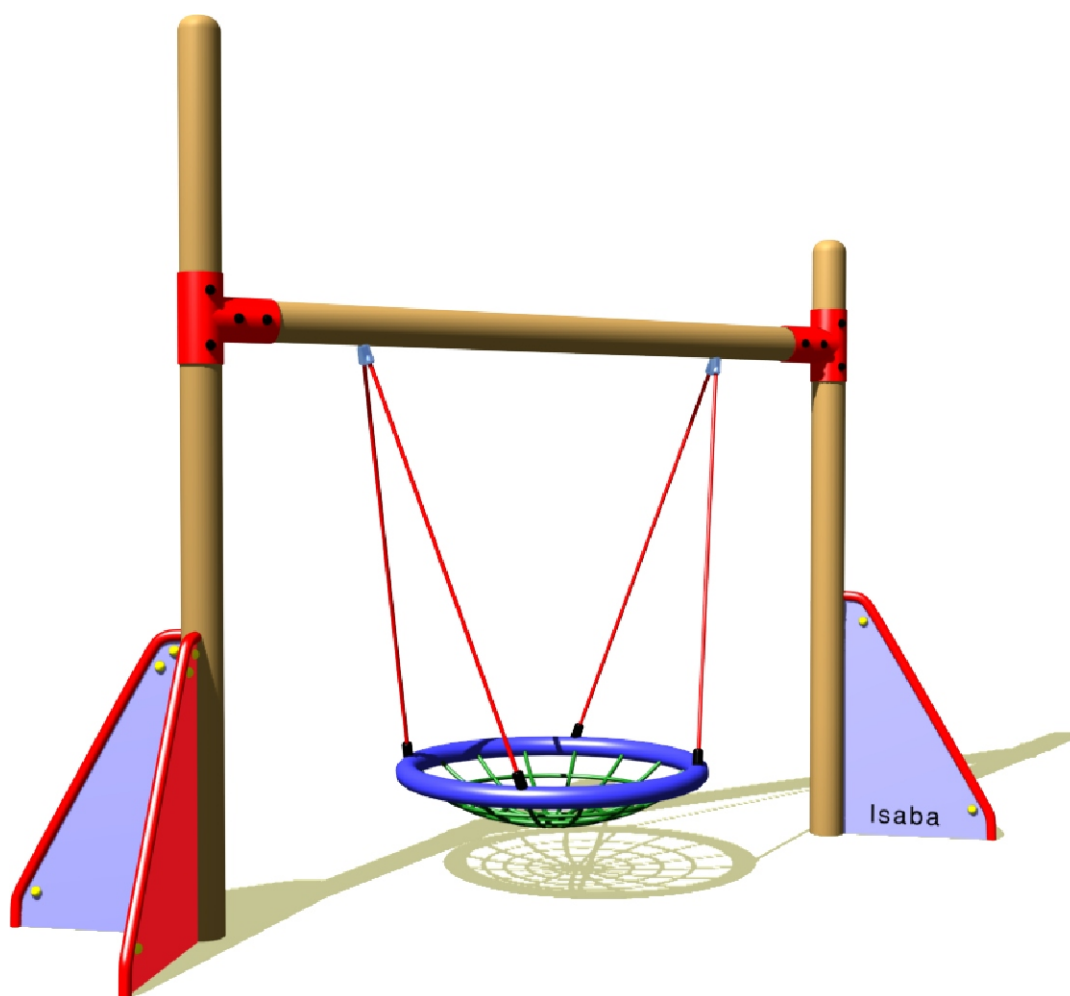

HAMACA

RECREA

Ref.: IS-10P05

*El área recomendada es de : 750 X 275cm.

*Juego de difícil acceso.

Ref.: IS-10P05

INFORMACIÓN TÉCNICA

MEDIDAS

(es posible que se den pequeñas variaciones):

Dimensiones totales en planta: 451x150cm.

Altura máxima del juego: vease dibujo.

Altura libre de caída: 132cm.

Espacio necesario: 750x275cm.

-La superficie de juego debe estar cubierta por un suelo que absorba el impacto según EN-1176-1 :2008

INSTALACIÓN

3 montadores

Peso del mayor componente: 36kg.

Dimensiones del mayor componente: 360x14cm.

-La instalación de este producto se puede realizar sobre solera de hormigón o tierra.

CERTIFICADO CONFORME NORMA EN 1176 :2008

MATERIALES:

Madera de pino tratada en autoclave con sales libres de arsénico.

Paneles de diferentes colores, fabricados en H.P.L de 10mm.

Piezas metálicas lacadas con epoxi.

Cuerdas de polipropileno trenzado.