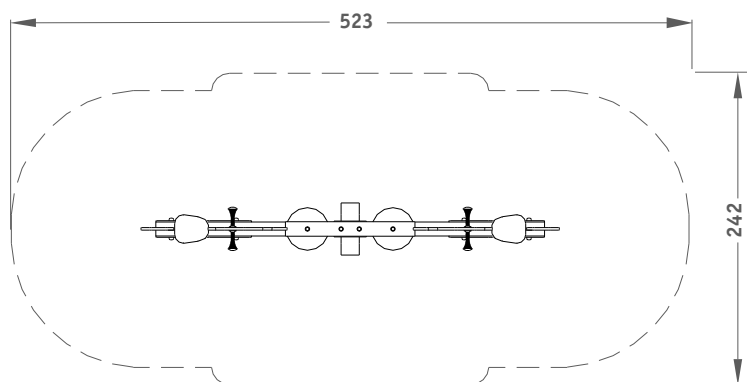

BALANCÍN ARBUSTO

Ref.: IS-15P53

FOREST

INFORMACIÓN TÉCNICA

MEDIDAS

(es posible que se den pequeñas variaciones):

Dimensiones totales en planta:
323x42cm.

Altura máxima del juego: vease dibujo.

Altura libre de caída: 88cm.

Espacio necesario: 523x242cm.

-La superficie de juego debe estar cubierta por un suelo que absorba el impacto según EN-1176-1:2008

INSTALACIÓN

2 montadores

Peso del mayor componente: 20kg.

Dimensiones del mayor componente:
350cm.

-La instalación de este producto se puede realizar sobre solera de hormigón o tierra.

CERTIFICADO CONFORME NORMA EN 1176:2008

MATERIALES:

Madera de pino tratada en autoclave con sales libres de arsénico.

Herraje y tornillería electrogalvanizada.

Tablero contrachapado fenólico con lacado especial para exteriores.

COMPONENTES:

Siluetas Arbusto.

Muelles.

La empresa se reserva el derecho a realizar modificaciones en los elementos de juego.
Disponibilidad de repuestos durante 10 años.

PARQUES INFANTILES ISABA, S.A
Polig. Industrial El Alter · C/Argenters n19, 46290 ALCACER (Valencia) · Tel: 961240001 · Fax: 961240270 · www.isaba.com