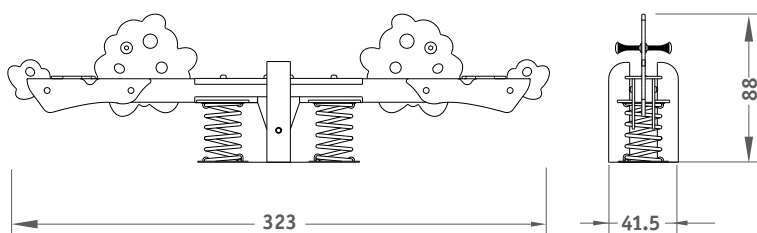

#### MEDIDAS

(es posible que se den pequeñas variaciones):

Dimensiones totales en planta:  
323x42cm.

Altura máxima del juego: vease dibujo.

Altura libre de caída: 88cm.

Espacio necesario: 523x242cm.

-La superficie de juego debe estar cubierta por un suelo que absorba el impacto según EN-1176-1:2008

#### INSTALACIÓN

2 montadores

Peso del mayor componente: 20kg.

Dimensiones del mayor componente:  
350cm.

-La instalación de este producto se puede realizar sobre solera de hormigón o tierra.

**CERTIFICADO CONFORME NORMA EN 1176:2008**

#### MATERIALES:

Madera de pino tratada en autoclave con sales libres de arsénico.

Herraje y tornillería electrogalvanizada.

Tablero contrachapado fenólico con lacado especial para exteriores.

#### COMPONENTES:

Siluetas Arbusto.

Muelles.

La empresa se reserva el derecho a realizar modificaciones en los elementos de juego.  
Disponibilidad de repuestos durante 10 años.

PARQUES INFANTILES ISABA, S.A  
Polig. Industrial El Alter · C/Argenters n19, 46290 ALCACER (Valencia) · Tel: 961240001 · Fax: 961240270 · www.isaba.com