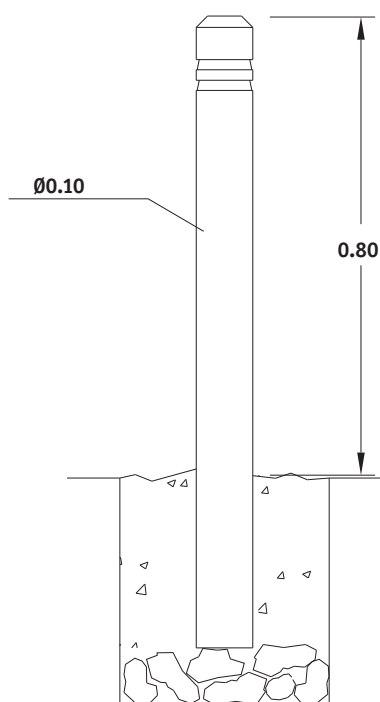

HITO INDICADOR DE SENDEROS

ESPACIOS
NATURALES

Ref.: IS-8L06

HITO INDICADOR DE SENDEROS

ESPACIOS NATURALES

Ref.: IS-8L06

INFORMACIÓN TÉCNICA

MEDIDAS

Dimensiones: 120x10cm0.

Peso: 7 Kg.

DESCRIPCIÓN

Hito de señalización de senderos.

Los colores de las instalaciones de dirección, variaran en función del sendero a señalar, siendo:

Blanco/rojo - Sendero G.R

Blanco/amarillo - Sendero P.R

Blanco/verde - Ruta urbana

MATERIALES:

Madera de pino tratada en autoclave con sales libres de arsénico.

COMPONENTES:

1 Poste.

La empresa se reserva el derecho a realizar modificaciones en los elementos de juego.