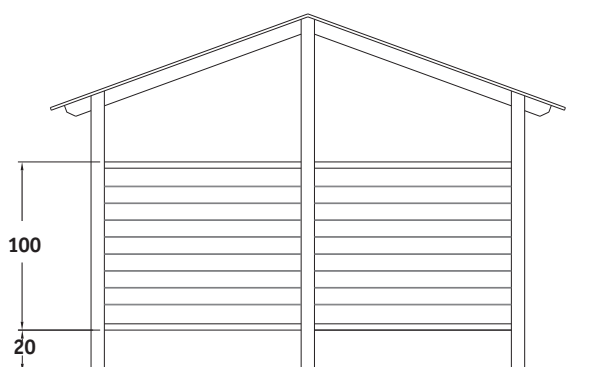

GUARDA CONTENEDOR

ESPACIOS
NATURALES

Ref.: IS-7U22

GUARDA CONTENEDOR

ESPACIOS
NATURALES

Ref.: IS-7U22

INFORMACIÓN TÉCNICA

DESCRIPCIÓN

Fabricado en madera de pino tratada en autoclave con sales CCB, formado por postes de 9.5x9.5cm, vigas de 9.5x4.5cm y armazón.

MATERIALES:

Madera de pino tratada en autoclave con sales libres de arsénico.