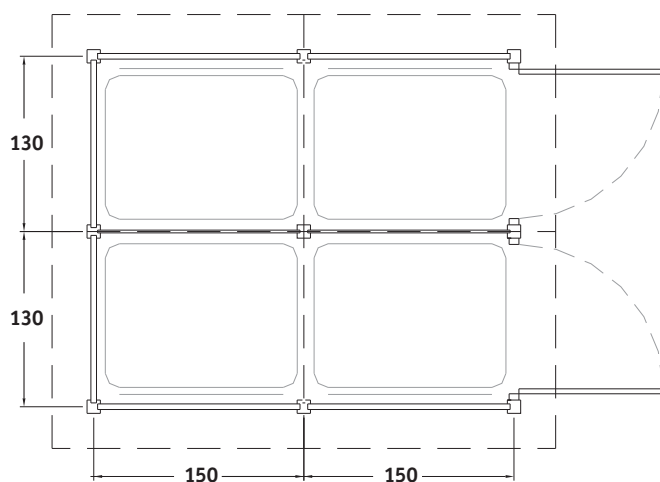

GUARDA CONTENEDOR

ESPACIOS
NATURALES

Ref.: IS-7U22

GUARDA CONTENEDOR

ESPACIOS
NATURALES

Ref.: IS-7U22

INFORMACIÓN TÉCNICA

DESCRIPCIÓN

Fabricado en madera de pino tratada en autoclave con sales CCB, formado por postes de 9.5x9.5cm, vigas de 9.5x4.5cm y armazón.

MATERIALES:

Madera de pino tratada en autoclave con sales libres de arsénico.