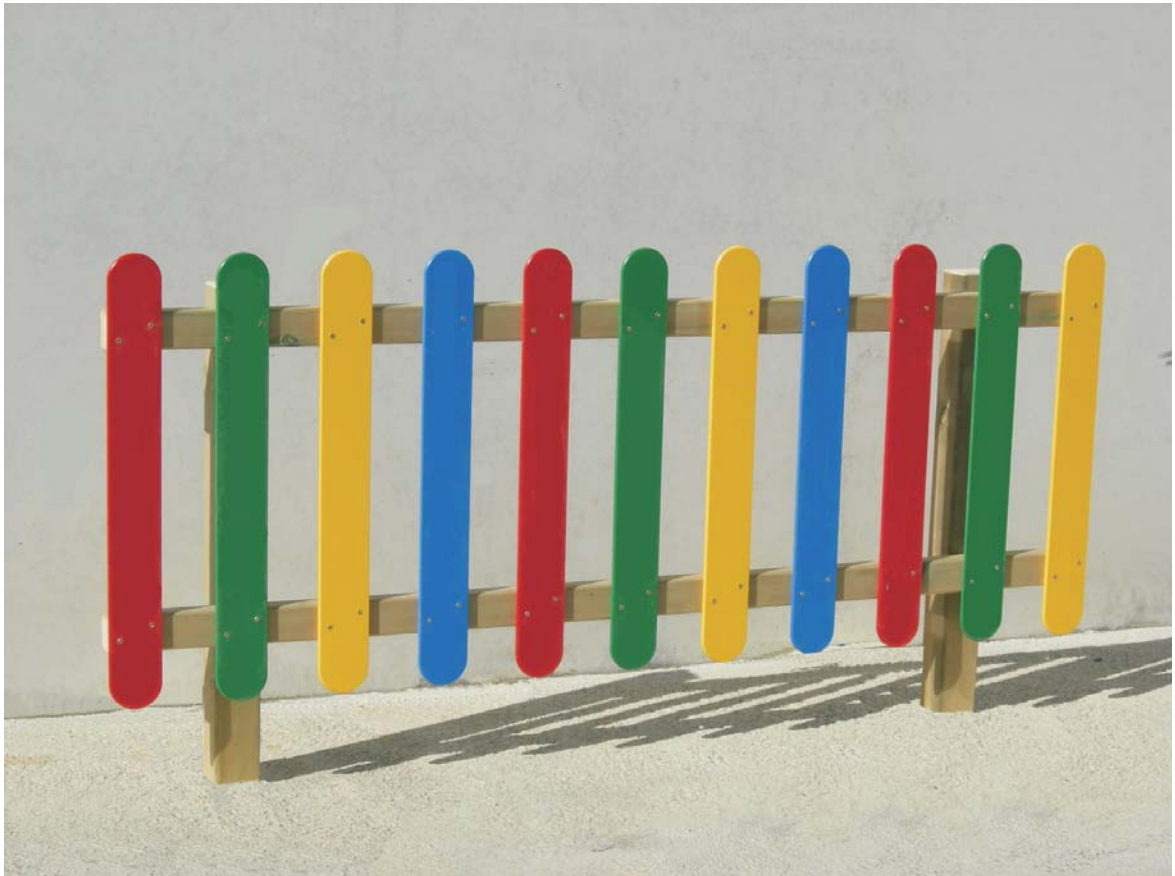

VALLADO 80-120-170CM
DE POLIETILENO DE COLORES

ESPACIOS
NATURALES

Ref.: IS-7U15.3/ IS-7U16.3/IS-7U17.3

VALLADO 80-120-170CM DE POLIETILENO DE COLORES

Ref.: IS-7U15.3/ IS-7U16.3/IS-7U17.3

ESPACIOS NATURALES

INFORMACIÓN TÉCNICA

DESCRIPCIÓN

Fabricado en madera de pino tratada en autoclave con sales CCB, formado por postes de 10cm de diámetro, traviesas y tablas de polietileno de colores. Las tablas de colores pueden ser de 80cm, de 120cm y de 170cm de altura, dependiendo de la referencia. Todos los cantos y aristas de las piezas están redondeados.

MATERIALES:

Madera de pino tratada en autoclave con sales libres de arsénico.

Herraje y tornillería electrogalvanizada.

Tablas de vallado de polietileno.

La empresa se reserva el derecho a realizar modificaciones en los elementos de juego.
Disponibilidad de repuestos durante 10 años.