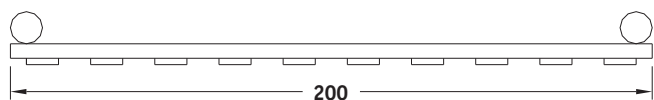

VALLADO 80-120-170CM DE POLIETILENO DE COLORES

Ref.: IS-7U15.3/ IS-7U16.3/IS-7U17.3

ESPACIOS NATURALES

INFORMACIÓN TÉCNICA

DESCRIPCIÓN

Fabricado en madera de pino tratada en autoclave con sales CCB, formado por postes de 10cm de diámetro, traviesas y tablas de polietileno de colores. Las tablas de colores pueden ser de 80cm, de 120cm y de 170cm de altura, dependiendo de la referencia. Todos los cantos y aristas de las piezas están redondeados.

MATERIALES:

Madera de pino tratada en autoclave con sales libres de arsénico.

Herraje y tornillería electrogalvanizada.

Tablas de vallado de polietileno.

La empresa se reserva el derecho a realizar modificaciones en los elementos de juego.
Disponibilidad de repuestos durante 10 años.

PARQUES INFANTILES ISABA, S.A
Polig. Industrial EL Alter · C/Argenters n19, 46290 ALCACER (Valencia) · Tel: 961240001 · Fax: 961200270 · www.isaba.com