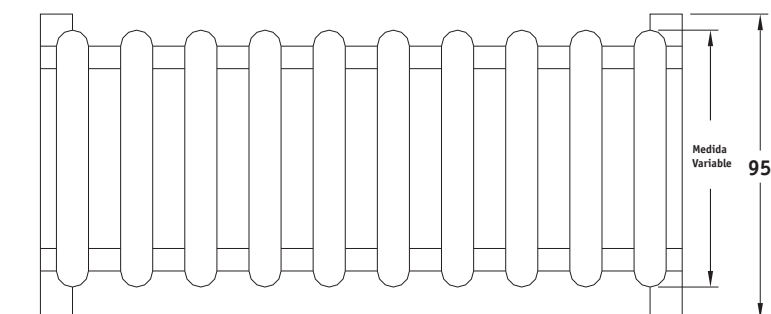

VALLADO 80-120-170CM DE POLIETILENO DE COLORES

Ref.: IS-7U15.3/ IS-7U16.3/IS-7U17.3

ESPACIOS NATURALES

INFORMACIÓN TÉCNICA

DESCRIPCIÓN

Fabricado en madera de pino tratada en autoclave con sales CCB, formado por postes de 10cm de diámetro, traviesas y tablas de polietileno de colores. Las tablas de colores pueden ser de 80cm, de 120cm y de 170cm de altura, dependiendo de la referencia. Todos los cantos y aristas de las piezas están redondeados.

MATERIALES:

Madera de pino tratada en autoclave con sales libres de arsénico.

Herraje y tornillería electrogalvanizada.

Tablas de vallado de polietileno.

La empresa se reserva el derecho a realizar modificaciones en los elementos de juego.
Disponibilidad de repuestos durante 10 años.

PARQUES INFANTILES ISABA, S.A
Polig. Industrial EL Alter · C/Argenters n19, 46290 ALCACER (Valencia) · Tel: 961240001 · Fax: 961200270 · www.isaba.com