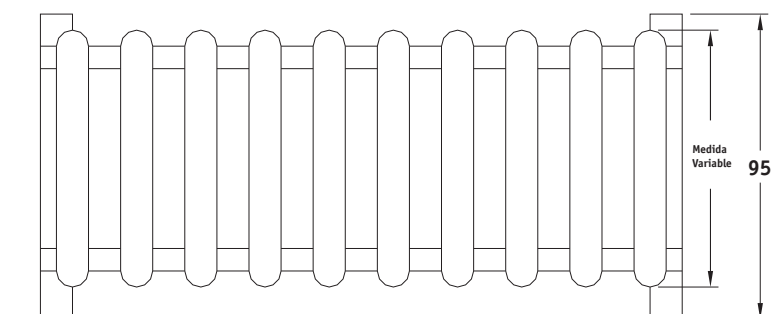

VALLADO 80-120-170CM

ESPACIOS
NATURALES

Ref.: IS-7U15/ IS-7U16/IS-7U17

INFORMACIÓN TÉCNICA

DESCRIPCIÓN

Fabricado en madera de pino tratada en autoclave con sales CCB, formado por postes de 10cm de diámetro, traviesas y tablas. Las tablas pueden ser de 80cm, de 120cm y de 170cm de altura, dependiendo de la referencia. Todos los cantos y aristas de las piezas están redondeados.

MATERIALES:

Madera de pino tratada en autoclave con sales libres de arsénico.

Herraje y tornillería electrogalvanizada.

La empresa se reserva el derecho a realizar modificaciones en los elementos de juego.
Disponibilidad de repuestos durante 10 años.

PARQUES INFANTILES ISABA, S.A
Polig. Industrial El Alter · C/Argenters n19, 46290 ALCACER (Valencia) · Tel: 961240001 · Fax: 961200270 · www.isaba.com