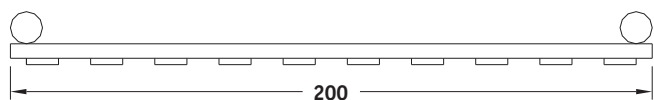

VALLADO 80-120-170CM

ESPACIOS
NATURALES

Ref.: IS-7U15/ IS-7U16/IS-7U17

INFORMACIÓN TÉCNICA

DESCRIPCIÓN

Fabricado en madera de pino tratada en autoclave con sales CCB, formado por postes de 10cm de diámetro, traviesas y tablas. Las tablas pueden ser de 80cm, de 120cm y de 170cm de altura, dependiendo de la referencia. Todos los cantos y aristas de las piezas están redondeados.

MATERIALES:

Madera de pino tratada en autoclave con sales libres de arsénico.

Herraje y tornillería electrogalvanizada.

La empresa se reserva el derecho a realizar modificaciones en los elementos de juego.
Disponibilidad de repuestos durante 10 años.

PARQUES INFANTILES ISABA, S.A
Polig. Industrial El Alter · C/Argenters n19, 46290 ALCACER (Valencia) · Tel: 961240001 · Fax: 961200270 · www.isaba.com