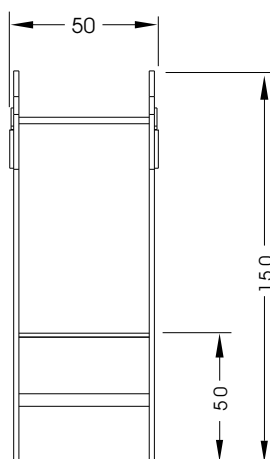

LA JIRAFÁ

FOREST

Ref.: IS-15P58

INFORMACIÓN TÉCNICA

MEDIDAS

(es posible que se den pequeñas variaciones):

Dimensiones totales en planta:
123x50cm.

Altura máxima del juego: vease dibujo.

Altura libre de caída: 50cm.

Espacio necesario: 421x354cm.

-La superficie de juego debe estar cubierta por un suelo que absorba el impacto según EN-1176-1: 2008

INSTALACIÓN

1 montador.

Peso del mayor componente: 12kg.

Dimensiones del mayor componente:
123 x 150cm.

-La instalación de este producto se puede realizar sobre solera de hormigón o tierra.

CERTIFICADO CONFORME NORMA EN 1176 :2008.

MATERIALES:

Tablero contrachapado fenólico

Tablero de polietileno

Herraje y tortillería electrogalvanizada.

COMPOSICIÓN:

1 Estructura del principal.

1 Trepador medio tronco.

1 Rocódromo.

La empresa se reserva el derecho a realizar modificaciones en los elementos de juego.
Disponibilidad de repuestos durante 10 años.

PARQUES INFANTILES ISABA, S.A
Polig. Industrial EL Alter · C/Argenters n19, 46290 ALCACER (Valencia) · Tel: 961240001 · Fax: 961200270 · www.isaba.com