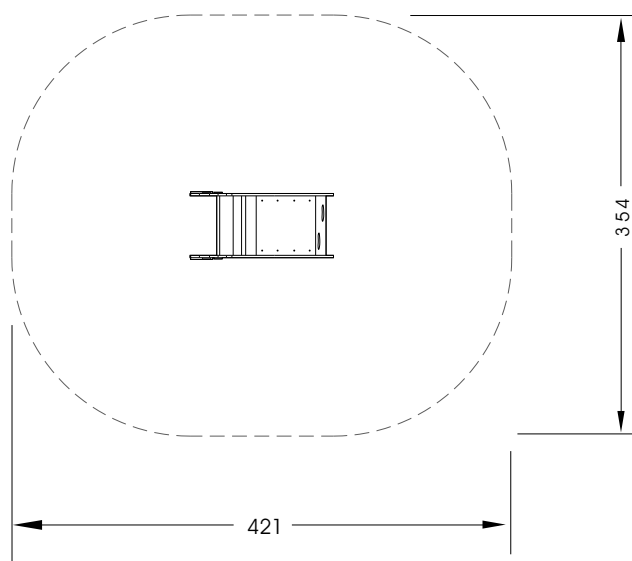

LA JIRAFÁ

FOREST

Ref.: IS-15P58

INFORMACIÓN TÉCNICA

MEDIDAS

(es posible que se den pequeñas variaciones):

Dimensiones totales en planta:
123x50cm.

Altura máxima del juego: vease dibujo.

Altura libre de caída: 50cm.

Espacio necesario: 421x354cm.

-La superficie de juego debe estar cubierta por un suelo que absorba el impacto según EN-1176-1: 2008

INSTALACIÓN

1 montador.

Peso del mayor componente: 12kg.

Dimensiones del mayor componente:
123 x 150cm.

-La instalación de este producto se puede realizar sobre solera de hormigón o tierra.

CERTIFICADO CONFORME NORMA EN 1176 :2008.

MATERIALES:

Tablero contrachapado fenólico

Tablero de polietileno

Herraje y tortillería electrogalvanizada.

COMPOSICIÓN:

1 Estructura del principal.

1 Trepador medio tronco.

1 Rocódromo.

La empresa se reserva el derecho a realizar modificaciones en los elementos de juego.
Disponibilidad de repuestos durante 10 años.

PARQUES INFANTILES ISABA, S.A
Polig. Industrial EL Alter · C/Argenters n19, 46290 ALCACER (Valencia) · Tel: 961240001 · Fax: 961200270 · www.isaba.com