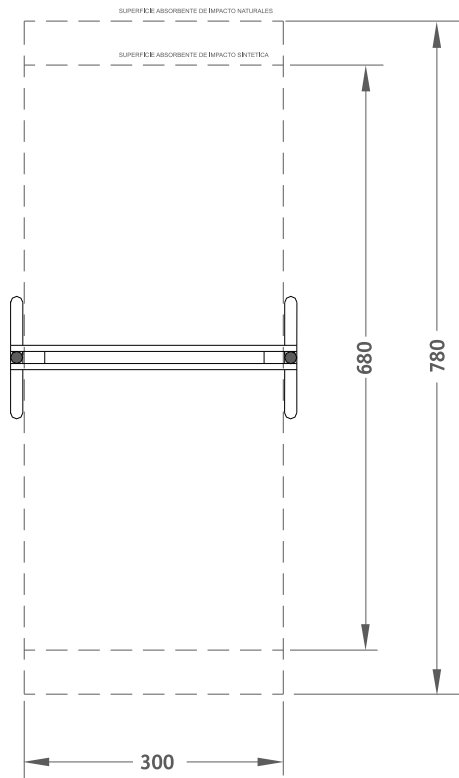

**COLUMPIO DOBLE**

**NATURA**

Ref.: IS-4S10

\*El área recomendada es de : 780x300cm.

\*Juego de difícil acceso.

#### MEDIDAS

(es posible que se den pequeñas variaciones):

Dimensiones totales en planta:  
332x142cm.

Altura máxima del juego: vease dibujo.

Altura libre de caída: 148cm.

Espacio necesario: 780x300cm.

-La superficie de juego debe estar cubierta por un suelo que absorba el impacto según EN-1176-1:2008

#### INSTALACIÓN

2 montadores

Peso del mayor componente: 30kg.

Dimensiones del mayor componente:  
300cm.

-La instalación de este producto se puede realizar sobre solera de hormigón o tierra.

**CERTIFICADO CONFORME NORMA EN 1176:2008**