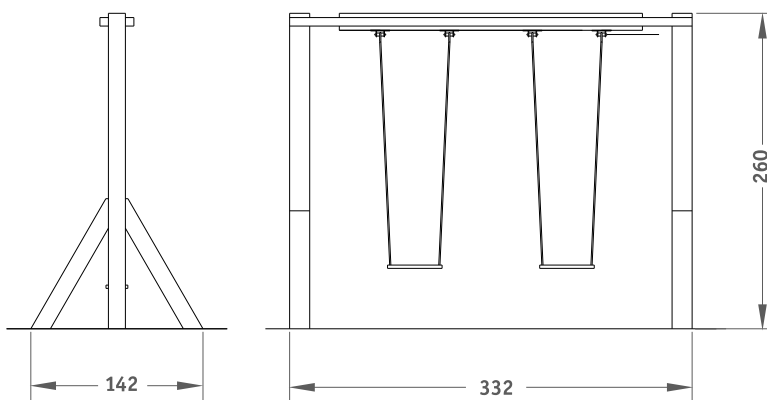

COMPONENTES:

Asientos de columpio con cadena.

La empresa se reserva el derecho a realizar modificaciones en los elementos de juego.
Disponibilidad de repuestos durante 10 años.

PARQUES INFANTILES ISABA,S.A

Polig. Industrial El Alter · C/Argenters n19, 46290 ALCACER (Valencia) · Tel: 961240001 · Fax: 961200270 · www.isaba.com