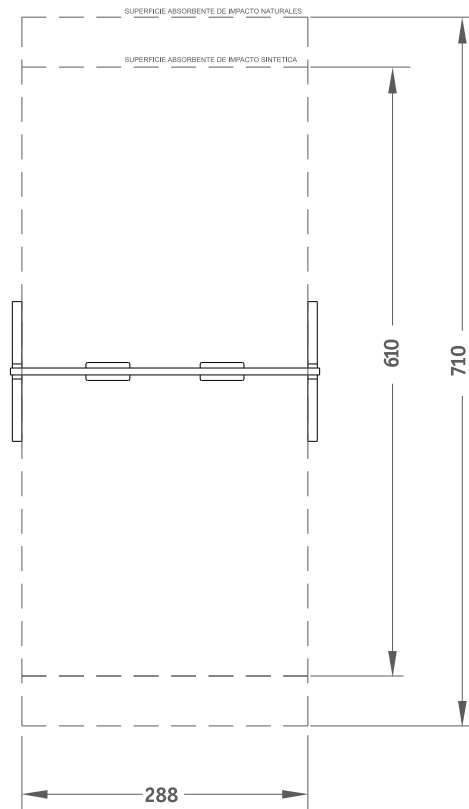

COLUMPIO JOCS

NATURA

Ref.: IS-2S10

\*El área recomendada es de : 710x290cm.

\*Juego de difícil de acceso.

#### MEDIDAS

(es posible que se den pequeñas variaciones):

Dimensiones totales en planta:  
310x140cm.

Altura máxima del juego: vease dibujo.

Altura libre de caída: 115cm.

Espacio necesario: 710x290cm.

-La superficie de juego debe estar cubierta por un suelo que absorba el impacto según EN-1176-1:2008

#### INSTALACIÓN

2 montadores

Peso del mayor componente: 25kg.

Dimensiones del mayor componente:  
310cm.

-La instalación de este producto se puede realizar sobre solera de hormigón o tierra.

**CERTIFICADO CONFORME NORMA EN 1176:2008**