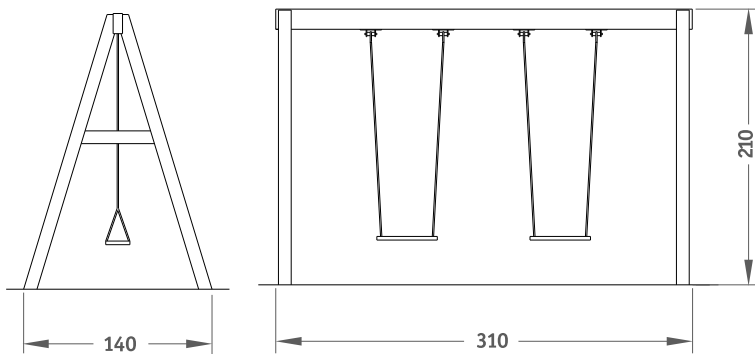

COLUMPIO JOCS

NATURA

Ref.: IS-2S10

\*El área recomendada es de : 710x290cm.

\*Juego de difícil de acceso.

#### MEDIDAS

(es posible que se den pequeñas variaciones):

Dimensiones totales en planta:  
310x140cm.

Altura máxima del juego: vease dibujo.

Altura libre de caída: 115cm.

Espacio necesario: 710x290cm.

-La superficie de juego debe estar cubierta por un suelo que absorba el impacto según EN-1176-1:2008

#### INSTALACIÓN

2 montadores

Peso del mayor componente: 25kg.

Dimensiones del mayor componente:  
310cm.

-La instalación de este producto se puede realizar sobre solera de hormigón o tierra.

**CERTIFICADO CONFORME NORMA EN 1176:2008**