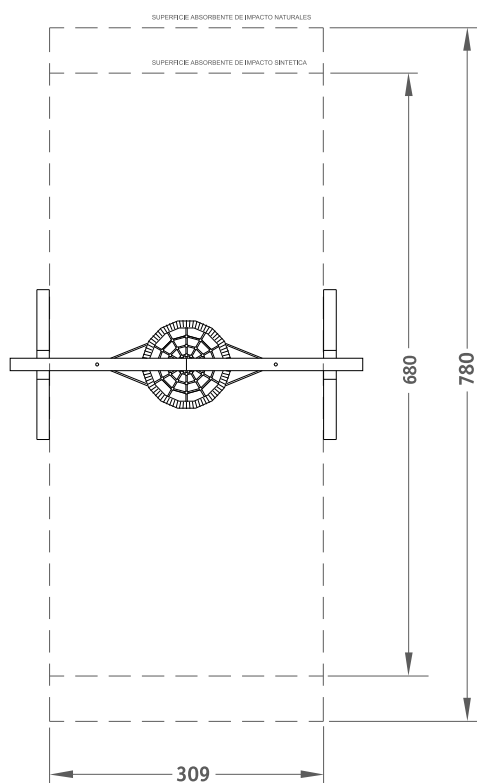

COLUMPIO HAMACA

NATURA

Ref.: IS-10P05.1

*El área recomendada es de : 780x309cm.

*Juego de difícil acceso.

COLUMPIO HAMACA

NATURA

Ref.: IS-10P05.1

INFORMACIÓN TÉCNICA

MEDIDAS

(es posible que se den pequeñas variaciones):

Dimensiones totales en planta:
397x168,5cm.

Altura máxima del juego: vease dibujo.

Altura libre de caída: 138cm.

Espacio necesario: 780x309cm.

-La superficie de juego debe estar cubierta por un suelo que absorba el impacto según EN-1176-1:2008

INSTALACIÓN

2 montadores

Peso del mayor componente: 34kg.

Dimensiones del mayor componente:
397cm.

-La instalación de este producto se puede realizar sobre solera de hormigón o tierra.