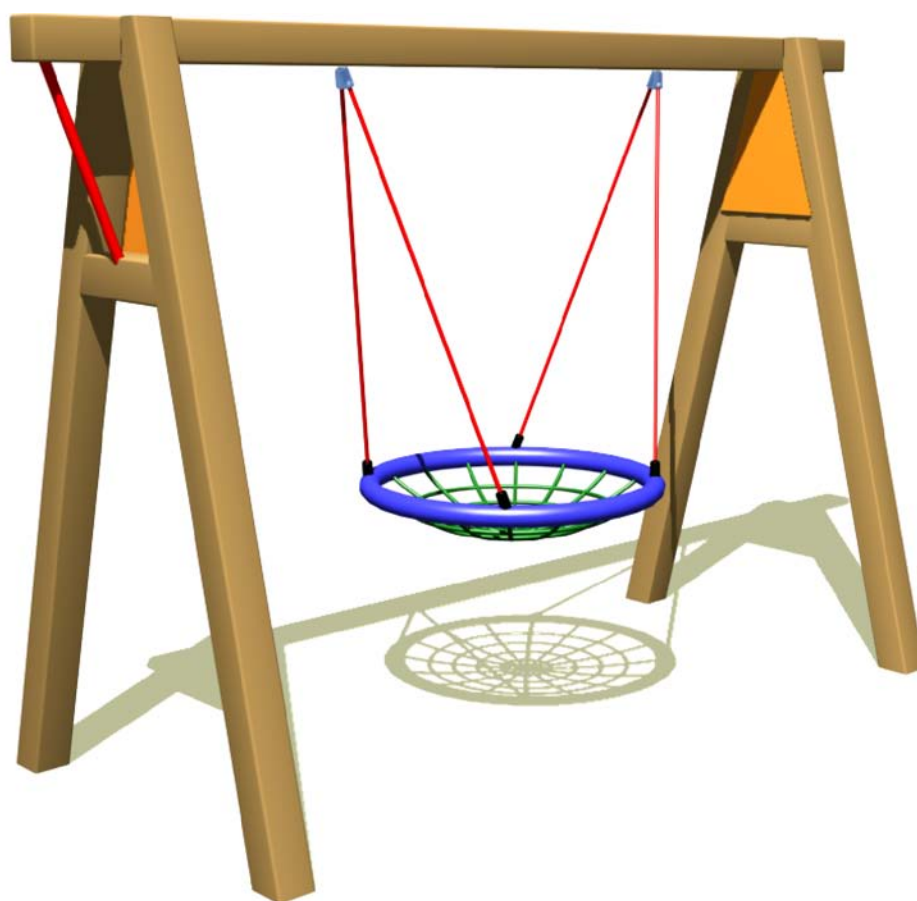

COLUMPIO HAMACA

NATURA

Ref.: IS-10P05.1

*El área recomendada es de : 780x309cm.

*Juego de difícil acceso.

COLUMPIO HAMACA

NATURA

Ref.: IS-10P05.1

INFORMACIÓN TÉCNICA

MEDIDAS

(es posible que se den pequeñas variaciones):

Dimensiones totales en planta:
397x168,5cm.

Altura máxima del juego: vease dibujo.

Altura libre de caída: 138cm.

Espacio necesario: 780x309cm.

-La superficie de juego debe estar cubierta por un suelo que absorba el impacto según EN-1176-1:2008

INSTALACIÓN

2 montadores

Peso del mayor componente: 34kg.

Dimensiones del mayor componente:
397cm.

-La instalación de este producto se puede realizar sobre solera de hormigón o tierra.