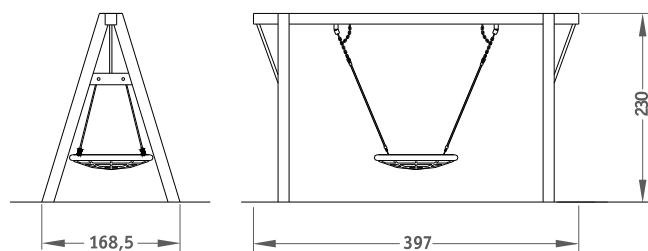

COMPONENTES:

Estructura principal.

Asiento cesta con cadenas.

La empresa se reserva el derecho a realizar modificaciones en los elementos de juego.
Disponibilidad de repuestos durante 10 años.

PARQUES INFANTILES ISABA,S.A

Polig. Industrial El Alter · C/Argenters n19, 46290 ALCACER (Valencia) · Tel: 961240001 · Fax: 961200270 · www.isaba.com