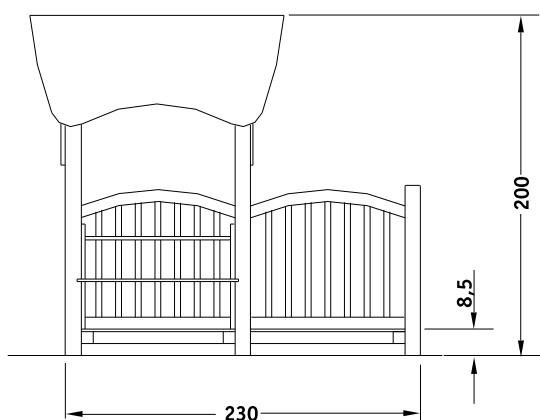

CASA NAYA

NATURA

Ref.: IS-2S09

*El área recomendada es de : 520x400cm.

*Juego de fácil acceso.

CASA NAYA

NATURA

Ref.: IS-2S09

INFORMACIÓN TÉCNICA

MEDIDAS

(es posible que se den pequeñas variaciones):

Dimensiones totales en planta:
230x155cm.

Altura máxima del juego: vease dibujo.

Altura libre de caída: 15,5cm.

Espacio necesario: 520x400cm.

-La superficie de juego debe estar cubierta por un suelo que absorba el impacto según EN-1176-1 :2008

INSTALACIÓN

2 montadores

Peso del mayor componente: 19kg.

Dimensiones del mayor componente:
190x30x10cm.