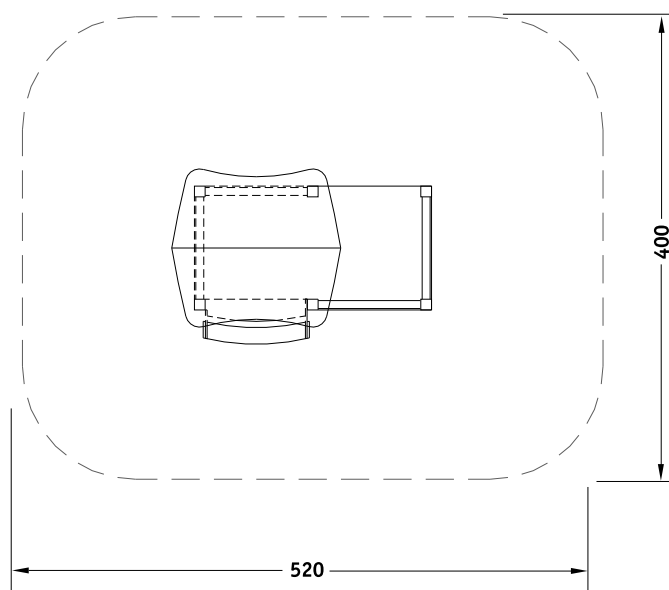

CASA NAYA

NATURA

Ref.: IS-2S09

*El área recomendada es de : 520x400cm.

*Juego de fácil acceso.

CASA NAYA

NATURA

Ref.: IS-2S09

INFORMACIÓN TÉCNICA

MEDIDAS

(es posible que se den pequeñas variaciones):

Dimensiones totales en planta:
230x155cm.

Altura máxima del juego: vease dibujo.

Altura libre de caída: 15,5cm.

Espacio necesario: 520x400cm.

-La superficie de juego debe estar cubierta por un suelo que absorba el impacto según EN-1176-1 :2008

INSTALACIÓN

2 montadores

Peso del mayor componente: 19kg.

Dimensiones del mayor componente:
190x30x10cm.