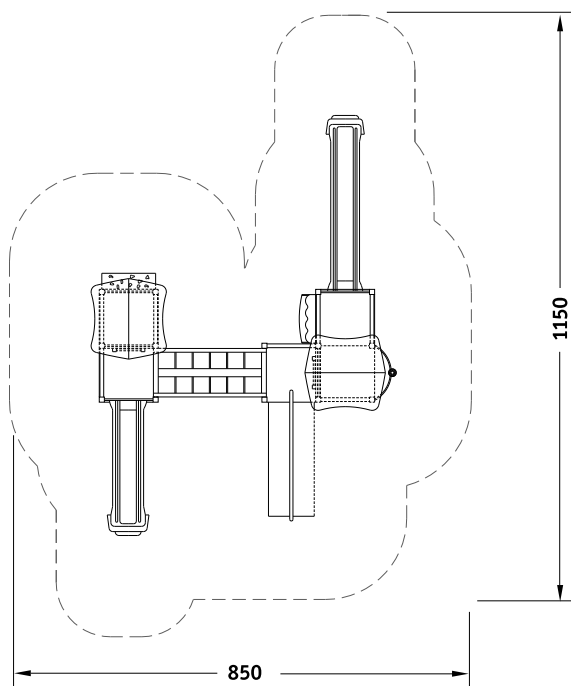

DEHESA 2T

NATURA

Ref.: IS-2P142T

\*El área recomendada es de : 1150X850cm.  
\*Juego de difícil acceso.

DEHESA 2T

NATURA

Ref.: IS-2P142T

#### MEDIDAS

(es posible que se den pequeñas variaciones):

Dimensiones totales en planta:  
780x552cm.

Altura máxima del juego: vease dibujo.

Altura libre de caída: 170cm.

Espacio necesario: 1150x850cm.

-La superficie de juego debe estar cubierta por un suelo que absorba el impacto según EN-1176-1 :2008

#### INSTALACIÓN

4 montadores

Peso del mayor componente: 38kg.

Dimensiones del mayor componente:  
337,5x75,5cm.

-La instalación de este producto se puede realizar sobre solera de hormigón o tierra.

**CERTIFICADO CONFORME NORMA EN 1176 :2008**

#### COMPONENTES:

3 torres de 168 cm.

Puente de cuerdas.

Rampa deslizadera.

2 Toboganes.

La empresa se reserva el derecho a realizar modificaciones en los elementos de juego.  
Disponibilidad de repuestos durante 10 años.