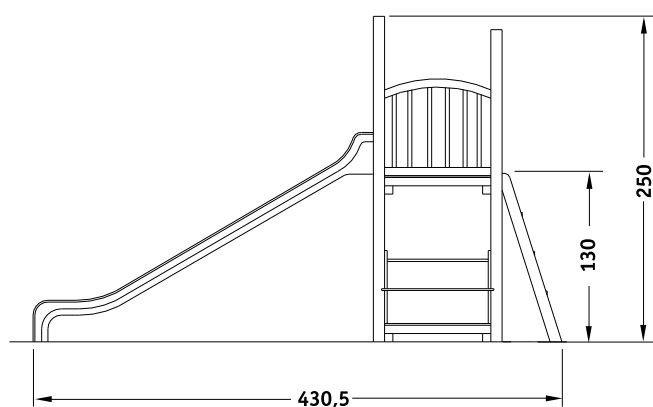

IFACH sin techo

NATURA

Ref.: IS-2P07ST

\*El área recomendada es de : 810 X 440cm.  
\*Juego de difícil acceso.

IFACH sin techo

NATURA

Ref.: IS-2P07ST

#### MEDIDAS

(es posible que se den pequeñas variaciones):

Dimensiones totales en planta:  
430,5x140cm.

Altura máxima del juego: vease dibujo.

Altura libre de caída: 130cm.

Espacio necesario: 710x440cm.

-La superficie de juego debe estar cubierta por un suelo que absorba el impacto según EN-1176-1 :2008

#### INSTALACIÓN

2 montadores

Peso del mayor componente: 38kg.

Dimensiones del mayor componente:  
337,5x75,5cm.

-La instalación de este producto se puede realizar sobre solera de hormigón o tierra.

**CERTIFICADO CONFORME NORMA EN 1176 :2008**