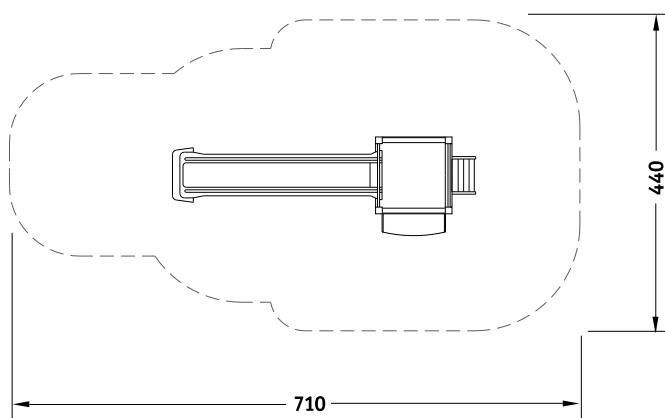

IFACH sin techo

NATURA

Ref.: IS-2P07ST

\*El área recomendada es de : 810 X 440cm.  
\*Juego de difícil acceso.

IFACH sin techo

NATURA

Ref.: IS-2P07ST

#### MEDIDAS

(es posible que se den pequeñas variaciones):

Dimensiones totales en planta:  
430,5x140cm.

Altura máxima del juego: vease dibujo.

Altura libre de caída: 130cm.

Espacio necesario: 710x440cm.

-La superficie de juego debe estar cubierta por un suelo que absorba el impacto según EN-1176-1 :2008

#### INSTALACIÓN

2 montadores

Peso del mayor componente: 38kg.

Dimensiones del mayor componente:  
337,5x75,5cm.

-La instalación de este producto se puede realizar sobre solera de hormigón o tierra.

**CERTIFICADO CONFORME NORMA EN 1176 :2008**

#### COMPONENTES:

Tobogán de poliéster y fibra de vidrio.

Torre de 142,5cm.

Escalera de acceso.

La empresa se reserva el derecho a realizar modificaciones en los elementos de juego.  
Disponibilidad de repuestos durante 10 años.