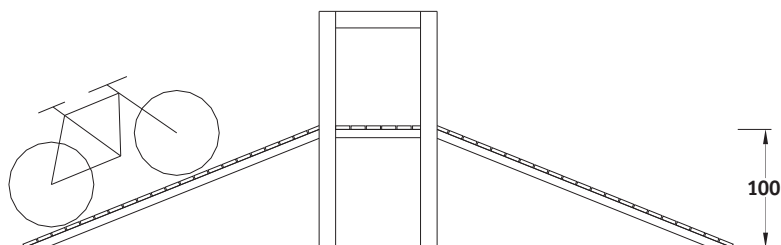

COMPONENTES:

Torre.

2 rampas.

La empresa se reserva el derecho a realizar modificaciones en los elementos de juego.
Disponibilidad de repuestos durante 10 años.

PARQUES INFANTILES ISABA, S.A
Polig. Industrial El Alter · C/Argenters n19, 46290 ALCACER (Valencia) · Tel: 961240001 · Fax: 961200270 · www.isaba.com