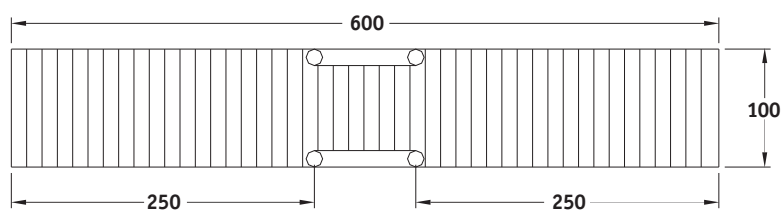

TORRE SALIDA-LLEGADA

EQUIPAMIENTO
DEPORTIVO

Ref.: IS-6B08

TORRE SALIDA-LLEGADA

EQUIPAMIENTO DEPORTIVO

Ref.: IS-6B08

INFORMACIÓN TÉCNICA

MEDIDAS

(es posible que se den pequeñas variaciones):

Dimensiones totales en planta:
600x100cm.

DESCRIPCIÓN

Torre que se sitúa al principio del recorrido.

MATERIALES:

Madera de pino nórdico tratada en autoclave con sales libres de arsénico.