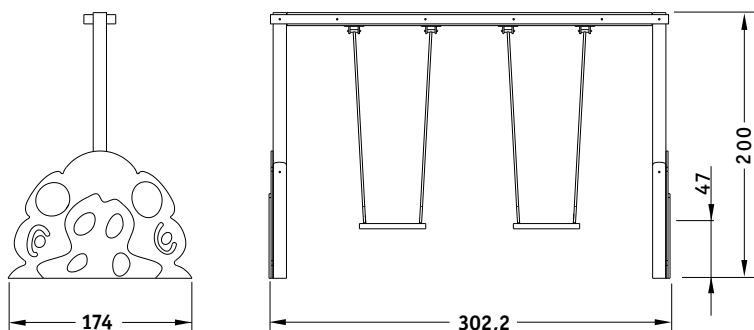

COMPOSICIÓN:

Viga superior.

Asientos con cadenas.

Postes de madera.

Soportes de polietileno.

La empresa se reserva el derecho a realizar modificaciones en los elementos de juego.

Disponibilidad de repuestos durante 10 años.

PARQUES INFANTILES ISABA, S.A

Polig. Industrial EL Alter · C/Argenters n19, 46290 ALCACER (Valencia) · Tel: 961240001 · Fax: 961200270 · www.isaba.com