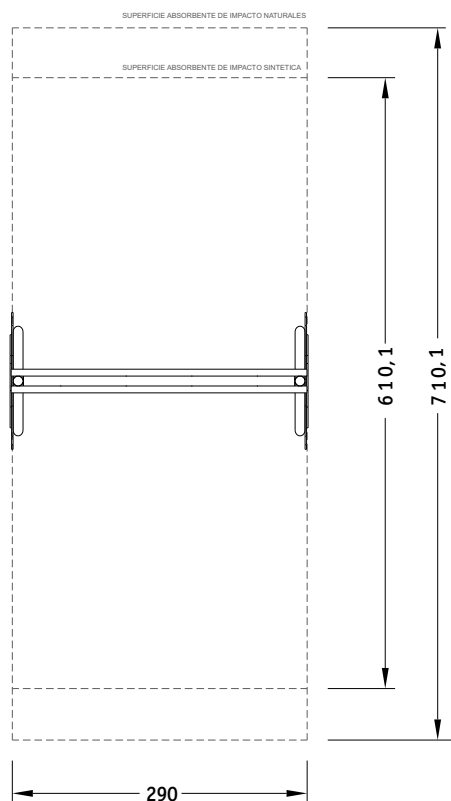

COLUMPIO ARBUSTO

FOREST

Ref.: IS-15P51

\*El área recomendada es de : 710 X 290cm.

\*Juego de difícil acceso.

#### MEDIDAS

(es posible que se den pequeñas variaciones):

Dimensiones totales en planta:  
302,2x174cm.

Altura máxima del juego: 200 cm.

Altura libre de caída: 120cm.

Espacio necesario: 710,1x290cm.

-La superficie de juego debe estar cubierta por un suelo que absorba el impacto según EN-1176-1:2008.

#### INSTALACIÓN

2 montadores

Peso del mayor componente: 30kg.

Dimensiones del mayor componente:  
300 x 7 x 7cm.

-La instalación de este producto se realizará sobre tierra.